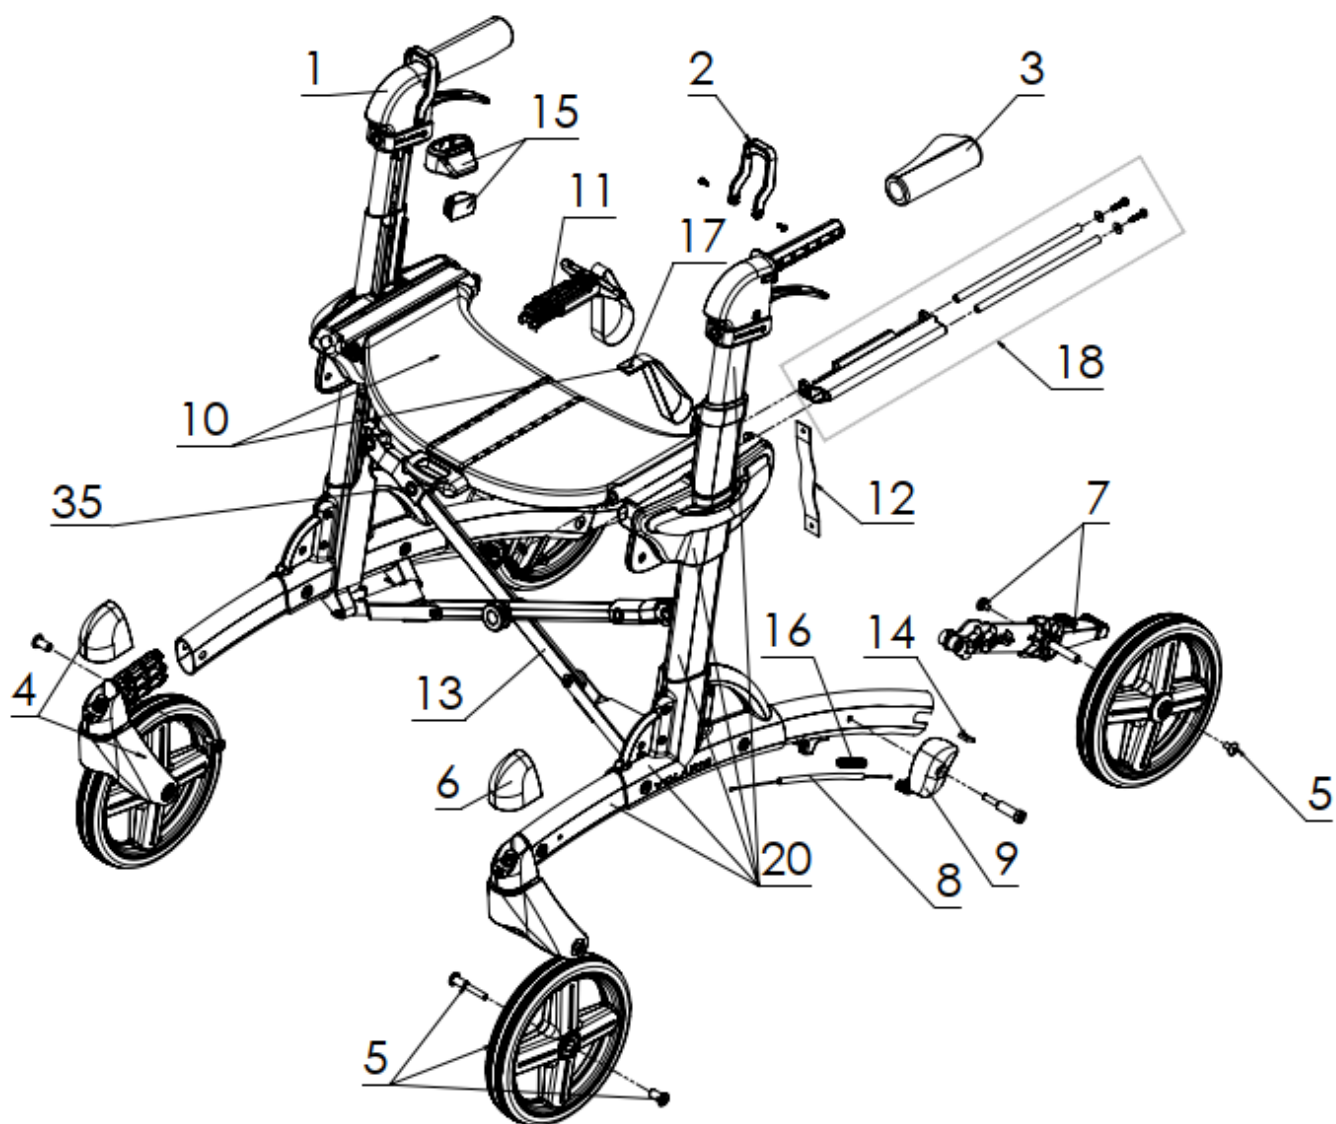

Reservdelslista Discovery XL/Patrol XL

1.	4017942060	Bromshandtag komplett orange vänster
	4017942070	Bromshandtag komplett orange höger
	4017942062	Bromshandtag komplett låg ram orange vänster
	4017942072	Bromshandtag komplett låg ram orange höger
	4017942061	Bromshandtag komplett svart vänster
	4017942071	Bromshandtag komplett svart höger
	4017942063	Bromshandtag komplett låg ram svart vänster
	4017942073	Bromshandtag komplett låg ram svart höger
2.	4017941950	Bromsbygel orange
	4017941951	Bromsbygel svart
3.	4017940225	Handtagsgrepp Ergo vänster
	4017940226	Handtagsgrepp Ergo höger
4.	4017942180	Framgaffel Discovery med hjul
	4017941870	Framgaffel Patrol med hjul
5.	4017942161	Hjul Discovery inklusive skruv
	4017941851	Hjul Patrol inklusive skruv
6.	4017941050	Huv framgaffel
7.	4017941024	Bakhjulsinfästning Discovery komplett vänster
	4017941025	Bakhjulsinfästning Discovery komplett höger
	4017941022	Bakhjulsinfästning Patrol komplett vänster
	4017941023	Bakhjulsinfästning Patrol komplett höger
8.	4017940210	Vajer inklusive mutter
9.	4017941571	Bromsok Patrol, Discovery vänster
	4017941581	Bromsok Patrol, Discovery höger
10.	4017941283	Sits wide Komplet orange band
	4017941284	Sits wide Komplet svart band
11.	4017942550	Fällspärr komplett orange band
	4017942551	Fällspärr komplett svart band
12.	4017940309	Transportband XL
13.	4017941393	Kryss XL komplett
14a.	4017940297	Bromsbleck dubbel par reservdelskit
14b.	4017940032	Bromsbleck par reservdelskit
15.	4017941352	Handtagsjustering komplett orange
16.	4017940142	Bromsfjäder
17.	4017940161	Hopfällningsband orange
	4017940242	Hopfällningsband svart
18.	4017940265	Distans XL sits
19.	4017911780	Släpbroms komplett
20.	4017942640	Sidopanel Patrol vänster
	4017942650	Sidopanel Patrol höger
	4017942660	Sidopanel Patrol låg vänster
	4017942670	Sidopanel Patrol låg höger
35.	4017911240	Handtag sits svart
	4017911241	Handtag sits orange