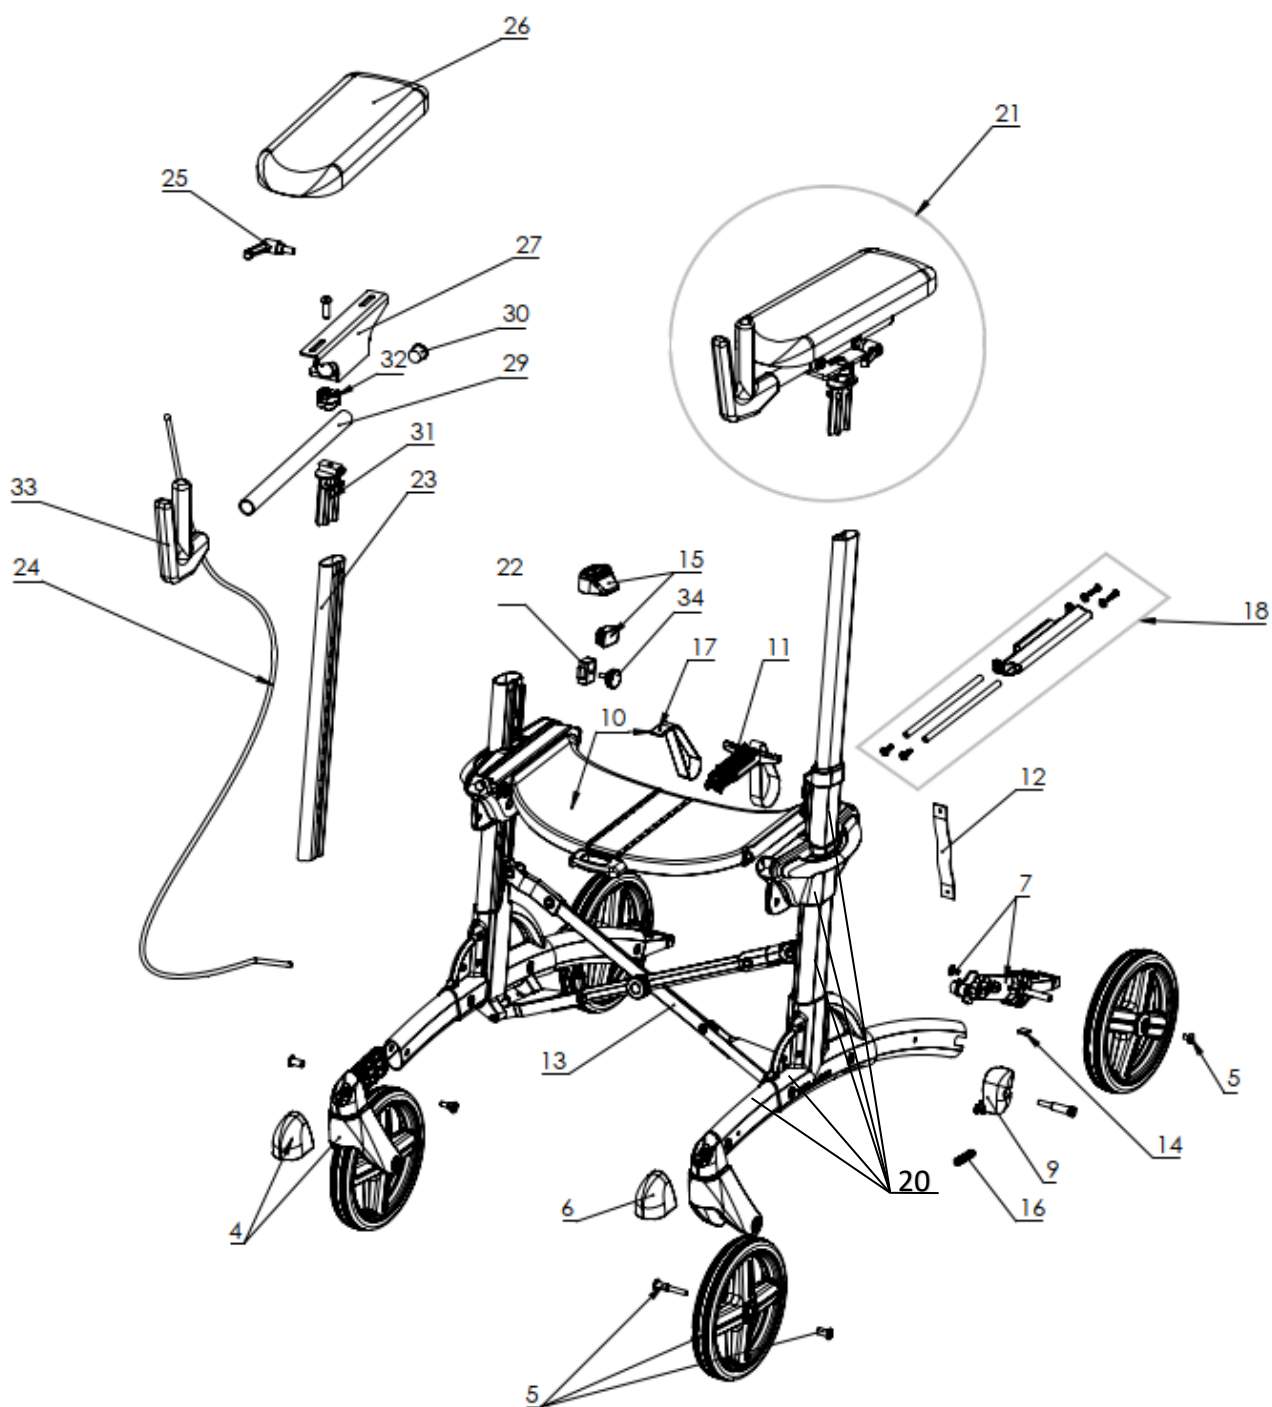

Reservdelslista RA/RA låg

4.	4017941080	Framgaffel inklusive hjul
5.	4017941003	Hjul Smart inklusive skruv
6.	4017941050	Huv framgaffel
7.	4017941020	Bakhjulsinfästning Smart komplett vänster
	4017941021	Bakhjulsinfästning Smart komplett höger
9.	4017911570	Bromsok komplett vänster
	4017911580	Bromsok komplett höger
10.	4017941283	Sits wide komplett orange band
	4017941284	Sits wide komplett svart band
11.	4017942550	Fällspärr komplett orange band
	4017942551	Fällspärr komplett svart band
12.	4017940309	Transportband RA
13.	4017941393	Kryss XL komplett
14.	4017940032	Bromsbleck par reservdelskit
15.	4017941352	Handtagsjustering komplett orange
16.	4017930321	Bromsfjäder
17.	4017940161	Hopfällningsband orange
	4017940242	Hopfällningsband svart
18.	4017940265	Distans XL sits
19.	4017911780	Släpbroms komplett
20.	4017942720	Sidopanel RA vänster
	4017942730	Sidopanel RA höger
	4017912600	Chassi RA komplett
	4017912601	Chassi RA V2 komplett
21.	2400350H	Underarmstöd komplett höger
	2400350V	Underarmstöd komplett vänster
22.	S7-135	Höjdlåsning
23.	S7-139	Handtagsprofil
	S7-138	Handtagsprofil låg modell
24.	S7-141	Bromsvajer RA
	S7-142	Bromsvajer enhandsbroms RA
25.	7WN500-8*16	Låsspak
26.	400350	Armstödsdyna RA
27.	S7-112	Fäste armstödsdyna
29.	S7-119	Handtagsrör
30.	7IKP-22*19	Ändavslutning IKP-2218-20S
31.	S7-118	Profilfäste
32.	2400340	Kugg led inklusive skruv
33.	719500-1000	Bromshandtag RA
34.	7RATT-M5*10 RA	Ratt R3010 M5*10S
35.	4017911240	Handtag sits svart
	4017911241	Handtag sits orange
36.	2400351	Stabilitetsband komplett med fäste