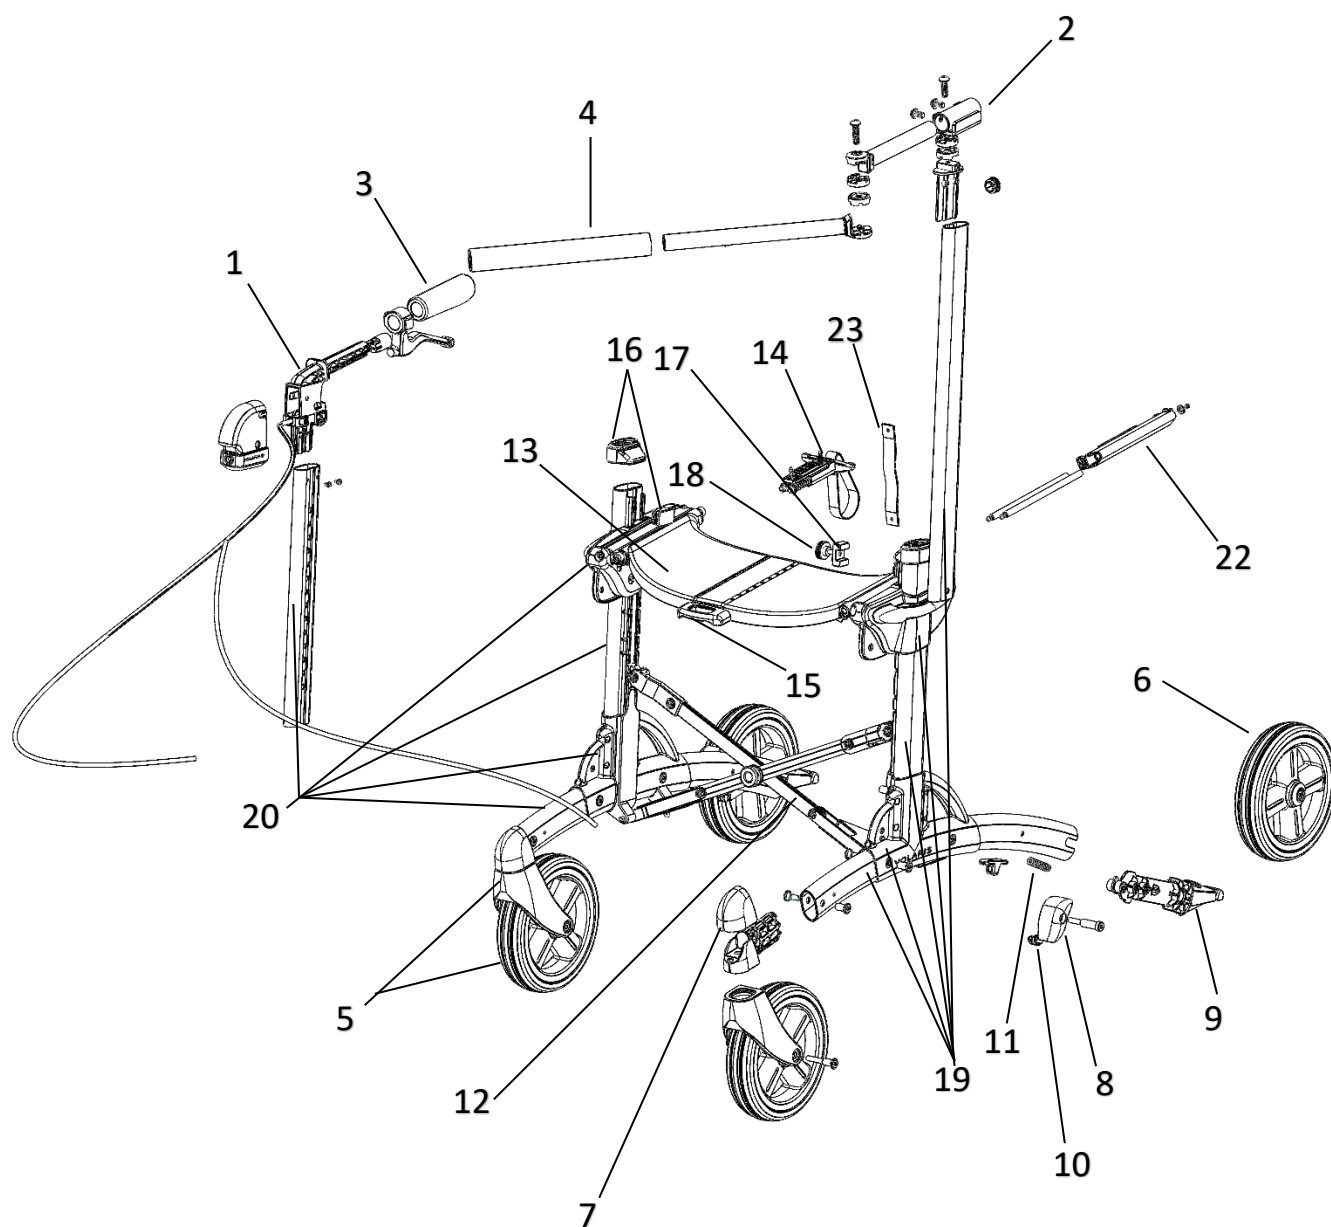

Reservdelslista Discovery HP/hög/låg

1.	2461005V 2461005H	Bromshandtag enhandsbroms komplett vänster Bromshandtag enhandsbroms komplett höger
2.	2466100	HP handtag komplett vänster/höger
3.	4017940225 4017940226 4017940227	Handtagsgrepp Ergo par höger + vänster Handtagsgrepp Ergo vänster Handtagsgrepp Ergo höger
4.	7-7000185	Rörpolster HP handtag
5.	4017941080	Framgaffel med hjul
6.	4017942161	Hjul inklusive skruv
7.	4017941050	Huv framgaffel
8a.	4017941571	Bromsok vänster
8b.	4017941581	Bromsok höger
9a.	4017941024	Bakhjulsinfästning vänster
9b.	4017941025	Bakhjulsinfästning höger
10.	4017940297	Bromsbleck dubbel par reservdelskit
11.	4017940142	Bromsfjäder
12.	4017941393	Kryss XL komplett
13a.	4017941283	Sits wide komplett orange band
13b.	4017941284	Sits wide komplett svart band
14a.	4017942550	Fällspärr komplett orange band
14b.	4017942551	Fällspärr komplett svart band
15a.	4017911240	Handtag sits svart
15b.	4017911241	Handtag sits orange
16.	4017941352	Handtagsjustering komplett orange
17.	S7-135	Höjdlåsning
18.	7RATT-M5*10RA	Ratt R3010 M5*10 S
19.	4017940280 4017940290	Sidopanel HP monterat vänster sida Sidopanel HP monterat höger sida
20.	4017942600 4017942610 4017942620 4017942630	Sidopanel vänster Sidopanel höger Sidopanel låg vänster Sidopanel låg höger
21.	4017940265	Distans XL sits