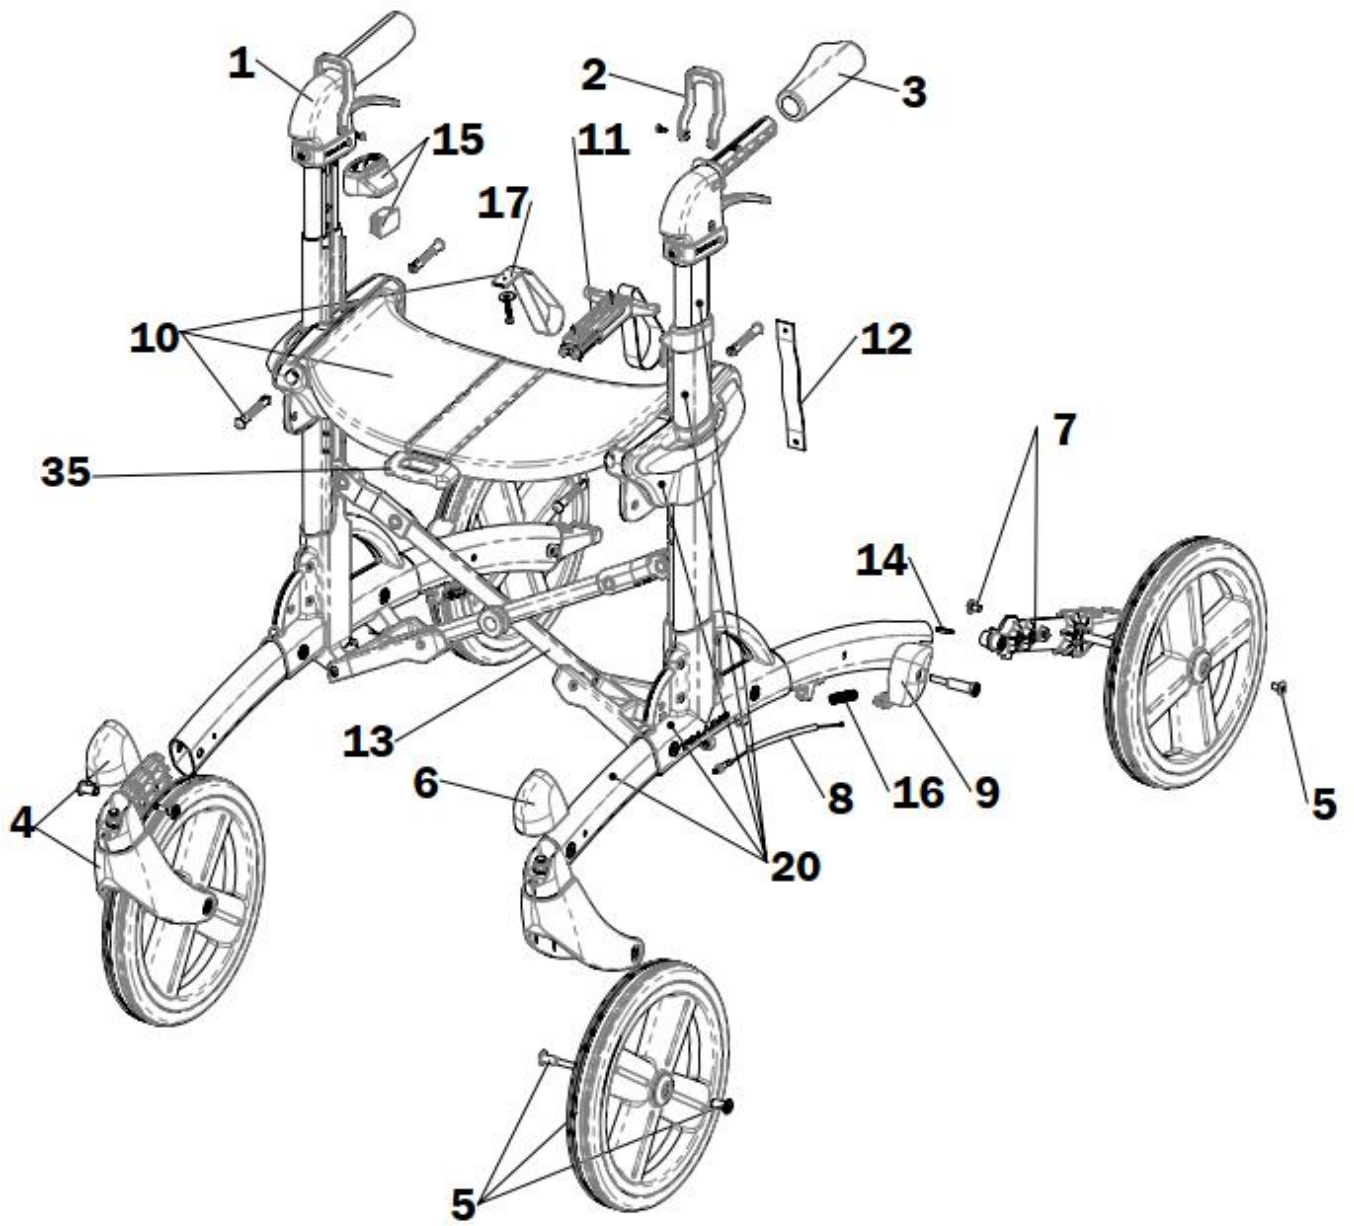

Reservdelslista Mini hög/låg

1.	4017942060	Bromshandtag komplett orange vänster
	4017942070	Bromshandtag komplett orange höger
	4017942062	Bromshandtag komplett låg ram orange vänster
	4017942072	Bromshandtag komplett låg ram orange höger
	4017942061	Bromshandtag komplett svart vänster
	4017942071	Bromshandtag komplett svart höger
	4017942063	Bromshandtag komplett låg ram svart vänster
	4017942073	Bromshandtag komplett låg ram svart höger
2.	4017941950	Bromsbygel orange
	4017941951	Bromsbygel svart
3.	4017940225	Handtagsgrepp Ergo vänster
	4017940226	Handtagsgrepp Ergo höger
4.	4017941080	Framgaffel komplett inklusive hjul
5.	4017941003	Hjul Smart inklusive skruv
6.	4017941050	Huv framgaffel
7.	4017941020	Bakhjulsinfästning Smart komplett vänster
	4017941021	Bakhjulsinfästning Smart komplett höger
8.	4017940210	Vajer inklusive mutter
9.	4017941570	Bromsok Smart vänster
	4017941580	Bromsok Smart höger
10.	4017941280	Sits komplett orange band
	4017941282	Sits komplett svart band
11.	4017942550	Fällspärr komplett orange band
	4017942551	Fällspärr komplett svart band
12.	4017940202	Transportband fast inklusive skruv
13.	4017941390	Kryss Smart komplett
14.	4017940032	Bromsbleck par reservdelskit
15.	4017941352	Handtagsjustering komplett orange
16.	4017940142	Bromsfjäder
17.	4017940161	Hopfällningsband orange
	4017940242	Hopfällningsband svart
19.	4017911780	Släpbroms komplett
20.	4017942750	Sidopanel Mini hög vänster
	4017942740	Sidopanel Mini hög höger
	4017942770	Sidopanel Mini låg vänster
	4017942760	Sidopanel Mini låg höger
35.	4017911240	Handtag sits svart
	4017911241	Handtag sits orange