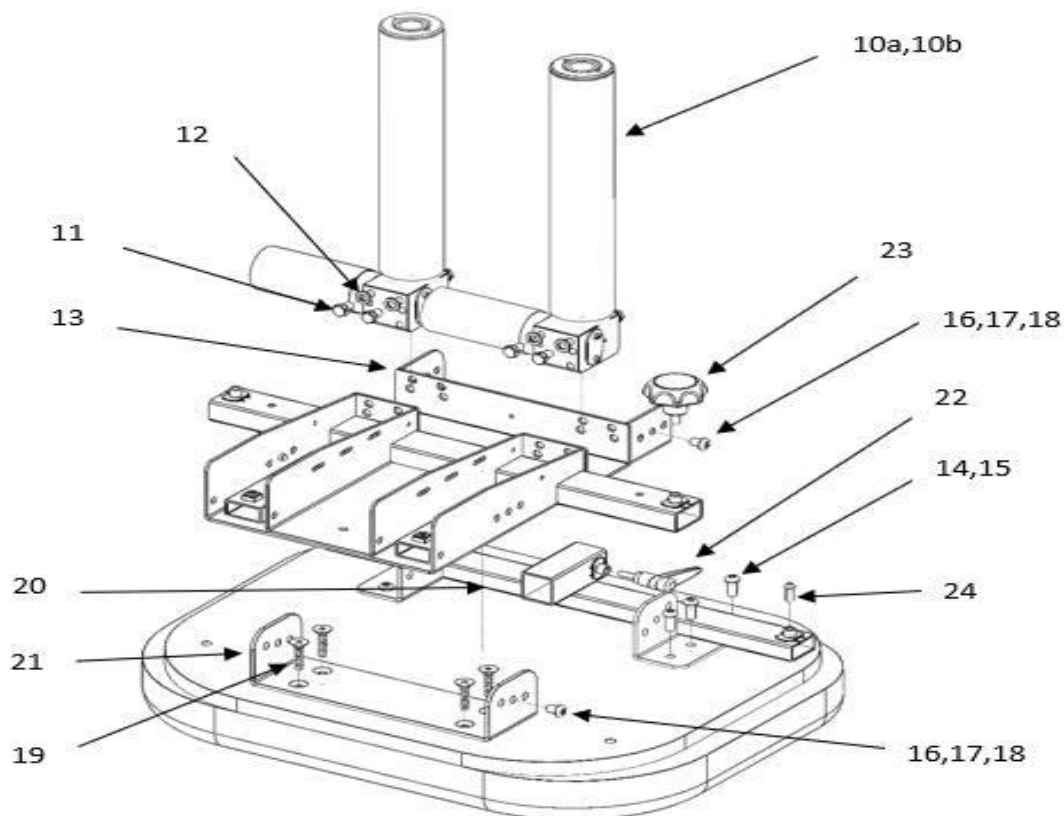

EXL
Sprängskiss / Exploded view

Bild 1
Picture 1

Pos.	Art.nr / part.nr	Benämning	Description	Antal. Quantity
		Bild 1	Picture 1	
1.	624011-4004	Armstödsplatta Miuk EXL	Armrest pad soft EXL	2st / 2p
2.	400111.	Armstöd höjdiustering HD	armrest hight adjuster HD	2st / 2p
3.	300969.	Säkerhetsstopp höjdjust. Armst.	Secure stop armrest hight	2st / 2p
4.	710001-3400	Snäpplås med hatt, kort	Armrest hight secure stop	2st / 2p
5.	SW-00044	Breddjustering HD	Width adjuster HD	2st / 2p
6.	7S-RATT-8x16	Skruvratt	Star wheel	4st / 4p
7.	7MC6S-6x20	Skruv MC6S 6x20	Screw MC6S 6x20	4st / 4p
8.	7MC6S-6x25	Skruv MC6S 6x25	Screw MC6S 6x25	2st / 2p
9.	SW-020102	Armstödsförstärkning . Vippfäste	Armrest reinforcment	2st / 2p

EXL EL 24V

Bild 2
Picture 2

Pos.	Art.nr / part.nr	Benämning	Description	Antal. Quantity
		Bild 2	Picture 2	
10.a	249101-8010	Ställdon 24V slag 250mm	Actuator 24V storke 250mm	2st / 2p
10.b	249102-8010	Ställdon 24V slag 180mm	Actuator 24V storke 180mm	2st / 2p
11.	7M6S-8x19	Skruv special till ställdon	Screw M8x19 special. actuator	8st / 8p
12.	7BRB-8,4x16	Planbricka 8,4x16x1,5	Washer 8,4x16x1,5	8st / 8p
13.	629101-3050	Sittkrvss EXL	Seatcross EXL	1st / 1p
14.	7K6S-8x30	Kullrig Skruv M8x30 svart	Panhead screw M8x30 black	6st / 6p
15.	7FBB-8x15	Fjäderbricka 8,1x14,8x2 FZB	Spring washer 8,1x14,8x2FZB	6st / 6p
16.	7K6S-8x20-SK	Skruv MC6S 6x20 svart	Screw MC6S 6x20 black	4st / 4p
17.	7BRB-8,4x16 SK	Planbricka 8,4x16x1,5 svart	Washer 8,4x16x1,5 black	8st / 8p
18.	7LOCKING-M8L	Låsmutter M8 DIN985 FZB	Locking nut DIN 985 FZB	4st / 4p
19.	F6S-8x30	försänkt skruv M8x30 bakre fäste	Countersunk screw M8x30	1st / 1p
20.	SW-00038	Främre fäste sittkrvss	Front bracket seat cross	1st / 1p
21.	SW-00043	Bakre fäste sittkrvss	Rear bracket seatcross	1st / 1p
22.	7WN500-8x16	Låsspak M8x16	One hand lever M8x16	1st / 1p
23.	7-RATT-M8x20	Stjärnratt M8x20	Star wheel M8x20	2st / 2p
24.	7K6S-M8x16-SK	Kullrig skruv M8x16 svart	Panhead screw M8x16 black	2st / 2p