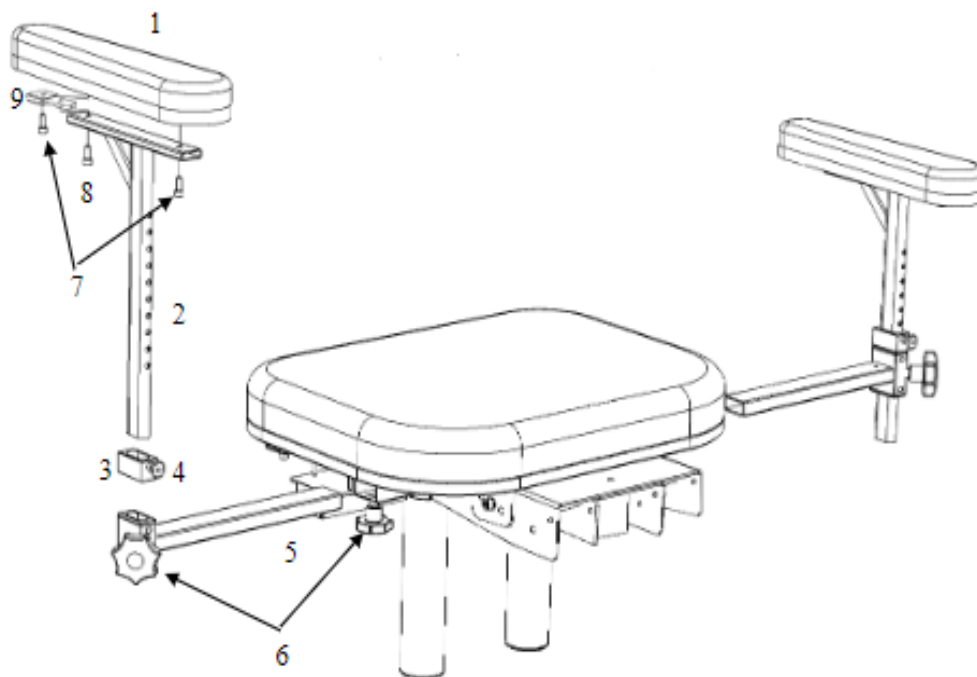

EXL
Sprängskiss / Exploded view

Bild 1
Picture 1

Pos.	Art.nr / part.nr	Benämning	Description	Antal. Quantity
		Bild 1	Picture 1	
1.	624011-4004	Armstödsplatta Miuk EXL	Armrest pad soft EXL	2st / 2p
2.	400111.	Armstöd höjdiustering HD	armrest hight adjuster HD	2st / 2p
3.	300969.	Säkerhetsstopp höjdjust. Armst.	Secure stop armrest hight	2st / 2p
4.	710001-3400	Snäpplås med hatt, kort	Armrest hight secure stop	2st / 2p
5.	SW-00044	Breddjustering HD	Width adjuster HD	2st / 2p
6.	7S-RATT-8x16	Skruvratt	Star wheel	4st / 4p
7.	7MC6S-6x20	Skruv MC6S 6x20	Screw MC6S 6x20	4st / 4p
8.	7MC6S-6x25	Skruv MC6S 6x25	Screw MC6S 6x25	2st / 2p
9.	SW-020102	Armstödsförstärkning . Vippfäste	Armrest reinforcment	2st / 2p

EXL EL 24V

Bild 2
Picture 2

Pos.	Art.nr / part.nr	Benämning	Description	Antal. Quantity
		Bild 2	Picture 2	
10.a	249101-8010	Ställdon 24V slag 250mm	Actuator 24V storke 250mm	2st / 2p
10.b	249102-8010	Ställdon 24V slag 180mm	Actuator 24V storke 180mm	2st / 2p
11.	7M6S-8x19	Skruv special till ställdon	Screw M8x19 special. actuator	8st / 8p
12.	7BRB-8,4x16	Planbricka 8,4x16x1,5	Washer 8,4x16x1,5	8st / 8p
13.	629101-3050	Sittkrvss EXL	Seatcross EXL	1st / 1p
14.	7K6S-8x30	Kullrig Skruv M8x30 svart	Panhead screw M8x30 black	6st / 6p
15.	7FBB-8x15	Fjäderbricka 8,1x14,8x2 FZB	Spring washer 8,1x14,8x2FZB	6st / 6p
16.	7K6S-8x20-SK	Skruv MC6S 6x20 svart	Screw MC6S 6x20 black	4st / 4p
17.	7BRB-8,4x16 SK	Planbricka 8,4x16x1,5 svart	Washer 8,4x16x1,5 black	8st / 8p
18.	7LOCKING-M8L	Låsmutter M8 DIN985 FZB	Locking nut DIN 985 FZB	4st / 4p
19.	F6S-8x30	försänkt skruv M8x30 bakre fäste	Countersunk screw M8x30	1st / 1p
20.	SW-00038	Främre fäste sittkrvss	Front bracket seat cross	1st / 1p
21.	SW-00043	Bakre fäste sittkrvss	Rear bracket seatcross	1st / 1p
22.	7WN500-8x16	Låsspak M8x16	One hand lever M8x16	1st / 1p
23.	7-RATT-M8x20	Stjärnratt M8x20	Star wheel M8x20	2st / 2p
24.	7K6S-M8x16-SK	Kullrig skruv M8x16 svart	Panhead screw M8x16 black	2st / 2p