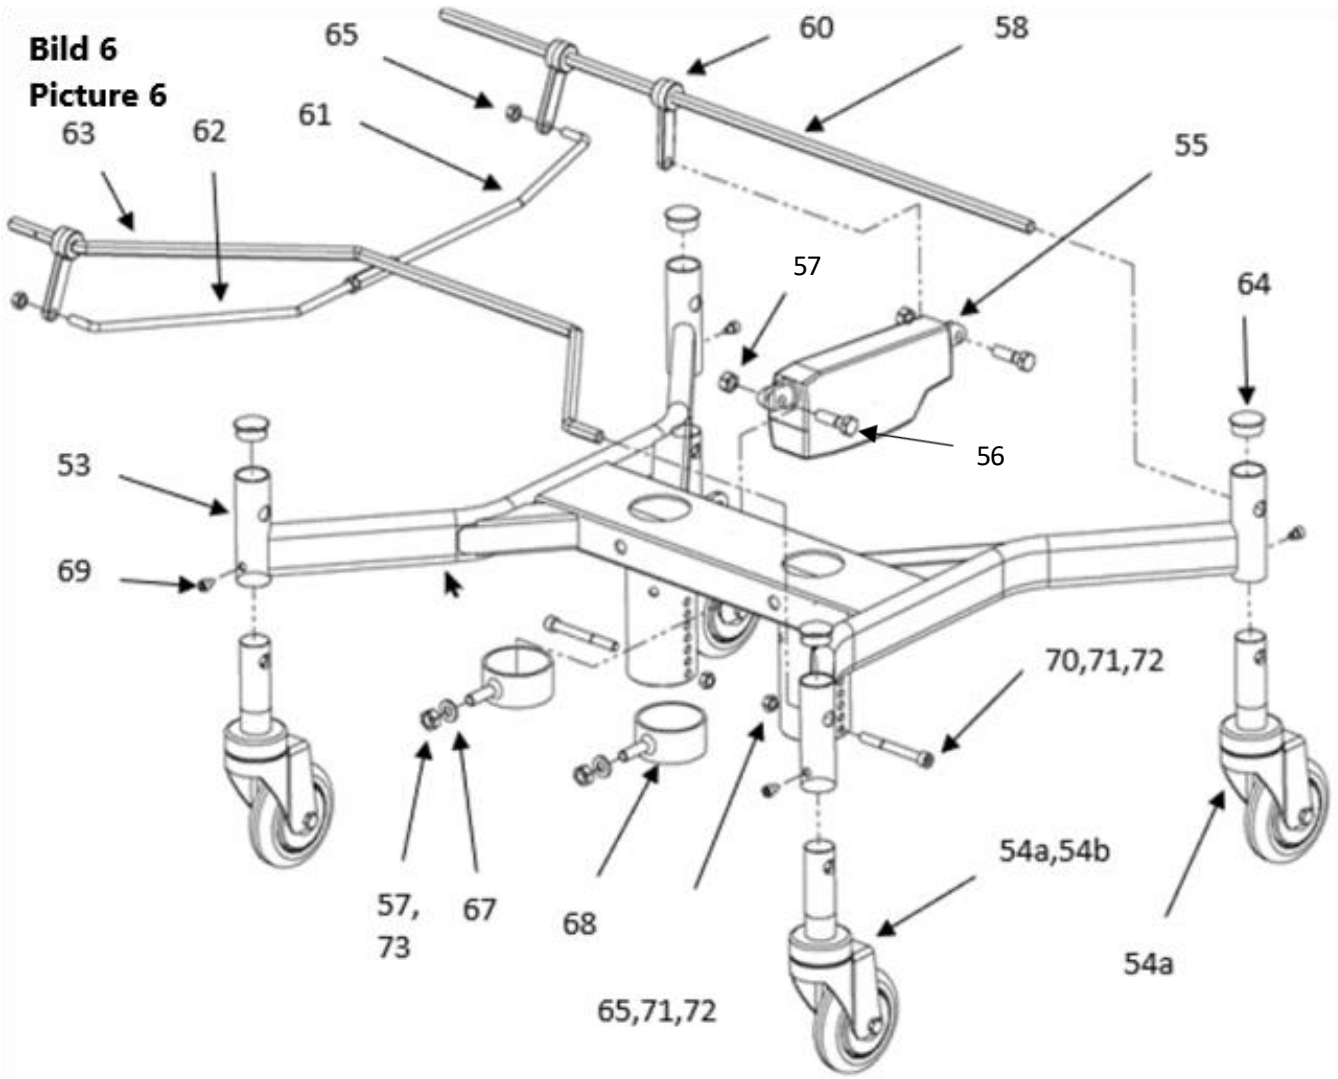

Bild 6
Picture 6

Pos.	Art.nr / part.nr	Benämning	Description	Antal. Quantity
		Bild 6	Picture 6	
53.	SW-00046	Chassi EXL	Under carriage EXL	1st / 1p
54a.	724005-2100-S	Hjul 100mm centralbroms.	Wheel 100mm central brake.	2st / 2p
54b.	724005-2000-S	Hjul 100mm med gaffel.	Wheel 100mm with castor.	2st / 2p
55.	491459	Ställdon TA16-2022-021	Actuator for brake.	1st / 1p
56.	7M6M-10x38 spec	Skruv M10x38 special JEA.	Screw M10x38 special.	3st / 3p
57.	7KL-10	Låsmutter M10	Nut M10	3st / 3p
58.	SW-00049	Sexkantstång bak EXL	Hex. rod back EXL	1st / 1p
59.	7SCHALHBEL	Bromsarm 4-hjulsbroms.65mm	Brake arm 4-wheel brake	2st / 2p
60.	7---"--- -EVM-B	Bromsarm böjd för 4 hjulsbroms.	Brake arm arched.	1st / 1p
61.	SW-00051	Bromslänk bak.	Brake rod, back.	1st / 1p
62.	SW-00052	Bromslänk främre.	Brake rod, front.	1st / 1p
63.	SW-00048	Sexkantstång, vinklad.	Hex. rod angled.	1st / 1p
64.	7SFL-32	Plastplugg.	Plastic cover.	4st / 4p
65.	7KL-8	Låsmutter M8.	Nut M8.	5st / 5p
66.	7KL-10	Låsmutter M10	Nut M10	3st / 3p
67.	7BRB-10,5x20	Planbricka 10,5x20x2	Washer 10,5x20x2	2st / 2p
68.	649101-1000	Låsrör aluminium elställdon.	Locking tube, actuator	2st / 2p
69.	7MC6S-6x10	Skruv M6x10 insex.	Screw M6x10, Allen.	4st / 4p
70.	7MC6S--8x85	Sexkantskruv M8x85	Hexagon scerw M8x85	2st / 2p
71.	7PRB-20x9x3	Plastbricka 20x9x3	Plastic washer 20x9x3	8st / 8p
72.	7KH13-8	Mutter kåpa M8	Nut cover M8	6st / 6p
73.	7KH13-10	Mutterkåpa M10	Nut cover M10	2st / 2p