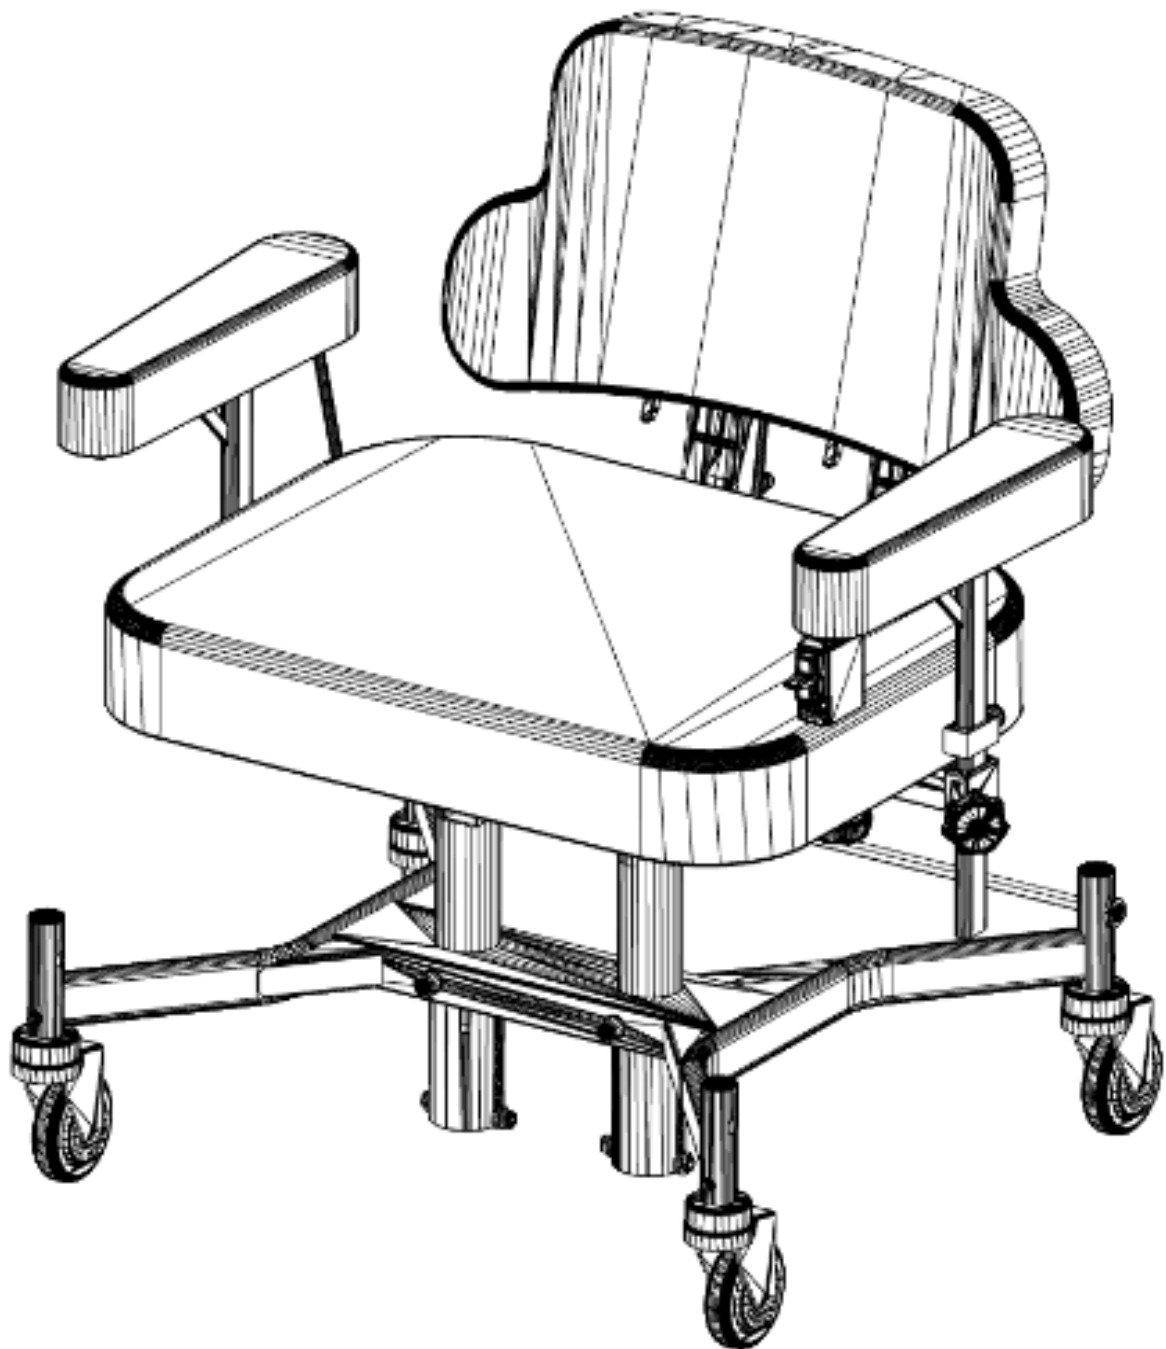

EXL
Sprängskiss / Exploded view

Bild 1
Picture 1

Pos.	Art.nr / part.nr	Benämning	Description	Antal. Quantity
		Bild 1	Picture 1	
1.	624011-4004	Armstödsplatta Miuk EXL	Armrest pad soft EXL	2st / 2p
2.	400111.	Armstöd höjdiustering HD	armrest hight adjuster HD	2st / 2p
3.	300969.	Säkerhetsstopp höjdjust. Armst.	Secure stop armrest hight	2st / 2p
4.	710001-3400	Snäpplås med hatt, kort	Armrest hight secure stop	2st / 2p
5.	SW-00044	Breddjustering HD	Width adjuster HD	2st / 2p
6.	7S-RATT-8x16	Skruvratt	Star wheel	4st / 4p
7.	7MC6S-6x20	Skruv MC6S 6x20	Screw MC6S 6x20	4st / 4p
8.	7MC6S-6x25	Skruv MC6S 6x25	Screw MC6S 6x25	2st / 2p
9.	SW-020102	Armstödsförstärkning . Vippfäste	Armrest reinforcment	2st / 2p

EXL EL 24V

Bild 2
Picture 2

Pos.	Art.nr / part.nr	Benämning	Description	Antal. Quantity
		Bild 2	Picture 2	
10.a	249101-8010	Ställdon 24V slag 250mm	Actuator 24V storke 250mm	2st / 2p
10.b	249102-8010	Ställdon 24V slag 180mm	Actuator 24V storke 180mm	2st / 2p
11.	7M6S-8x19	Skruv special till ställdon	Screw M8x19 special. actuator	8st / 8p
12.	7BRB-8,4x16	Planbricka 8,4x16x1,5	Washer 8,4x16x1,5	8st / 8p
13.	629101-3050	Sittkrvss EXL	Seatcross EXL	1st / 1p
14.	7K6S-8x30	Kullrig Skruv M8x30 svart	Panhead screw M8x30 black	6st / 6p
15.	7FBB-8x15	Fjäderbricka 8,1x14,8x2 FZB	Spring washer 8,1x14,8x2FZB	6st / 6p
16.	7K6S-8x20-SK	Skruv MC6S 6x20 svart	Screw MC6S 6x20 black	4st / 4p
17.	7BRB-8,4x16 SK	Planbricka 8,4x16x1,5 svart	Washer 8,4x16x1,5 black	8st / 8p
18.	7LOCKING-M8L	Låsmutter M8 DIN985 FZB	Locking nut DIN 985 FZB	4st / 4p
19.	F6S-8x30	försänkt skruv M8x30 bakre fäste	Countersunk screw M8x30	1st / 1p
20.	SW-00038	Främre fäste sittkrvss	Front bracket seat cross	1st / 1p
21.	SW-00043	Bakre fäste sittkrvss	Rear bracket seatcross	1st / 1p
22.	7WN500-8x16	Låsspak M8x16	One hand lever M8x16	1st / 1p
23.	7-RATT-M8x20	Stjärnratt M8x20	Star wheel M8x20	2st / 2p
24.	7K6S-M8x16-SK	Kullrig skruv M8x16 svart	Panhead screw M8x16 black	2st / 2p