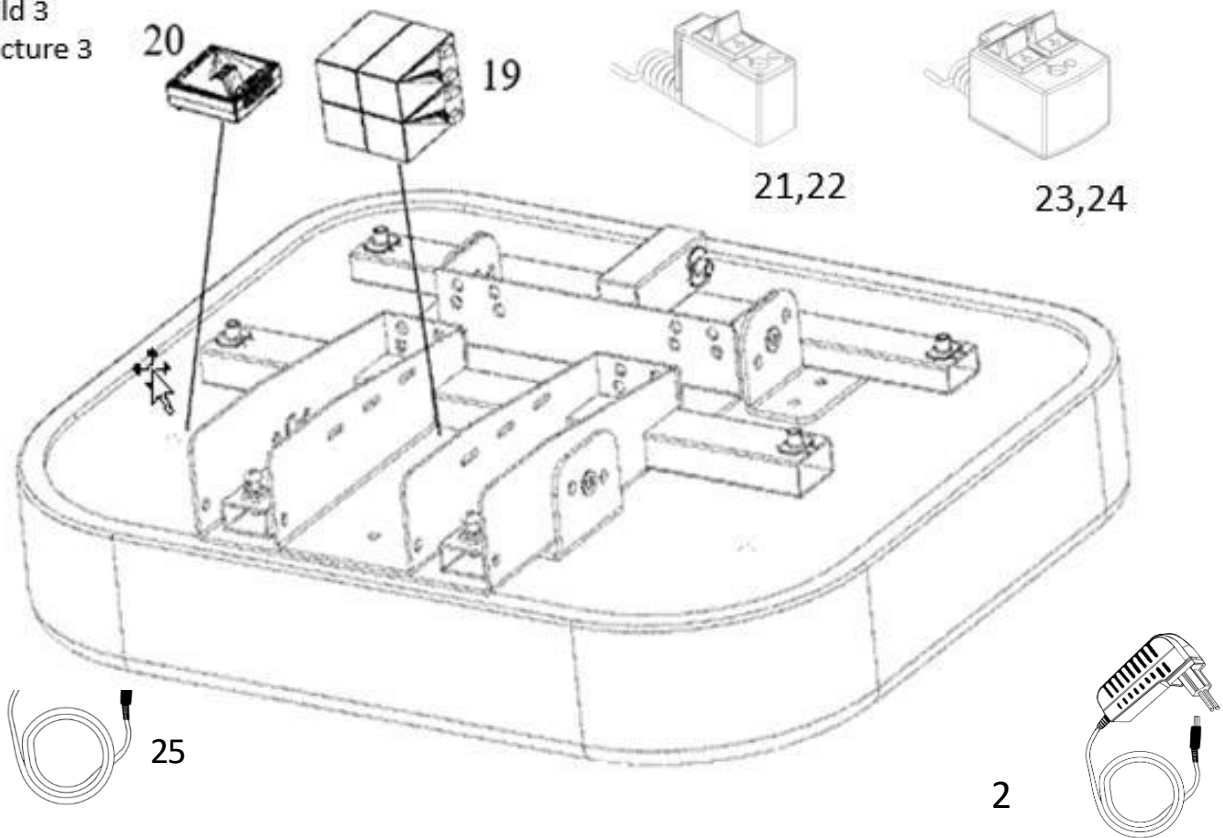

EXL EL 24V

Bild 3
Picture 3

Pos.	Art.nr / part.nr	Benämning	Description	Antal. Quantity
		Bild 3	Picture 3	
19.	7-2FG20291	Batteri 24V 2,9Ah	Battery 24V 2,9Ah	2st / 2p
20.	249101-2445	Elektronikbox 24 3-funk. EXL	Electronic box 24V 3func. EXL	1st / 1p
21.	24101-2451	Manöverdosa 1 funk+ ladd.	Control box 1function/charger	*
22.	24101-2450	Manöverdosa 1 funk. utan ladd.	Controlbox 1function	*
23.	249103-2451	Manöverdosa 2 funk. med ladd.	Control box 2function/charger	*
24.	249103-2450	Manöverdosa 2 funk.utan ladd.	Controlbox 2function	*
25.	249101-2442	Kabel elektronik till ställdon	Cable electronics to actuator	2st / 2p
26.	7LADDARE 1,0	Laddare Soneil 24V 1Ah	Charger Soneil 24V 1Ah	1st / 1p
*=	Valda elfunktioner styr valet.		Selected electrical functions control the selection