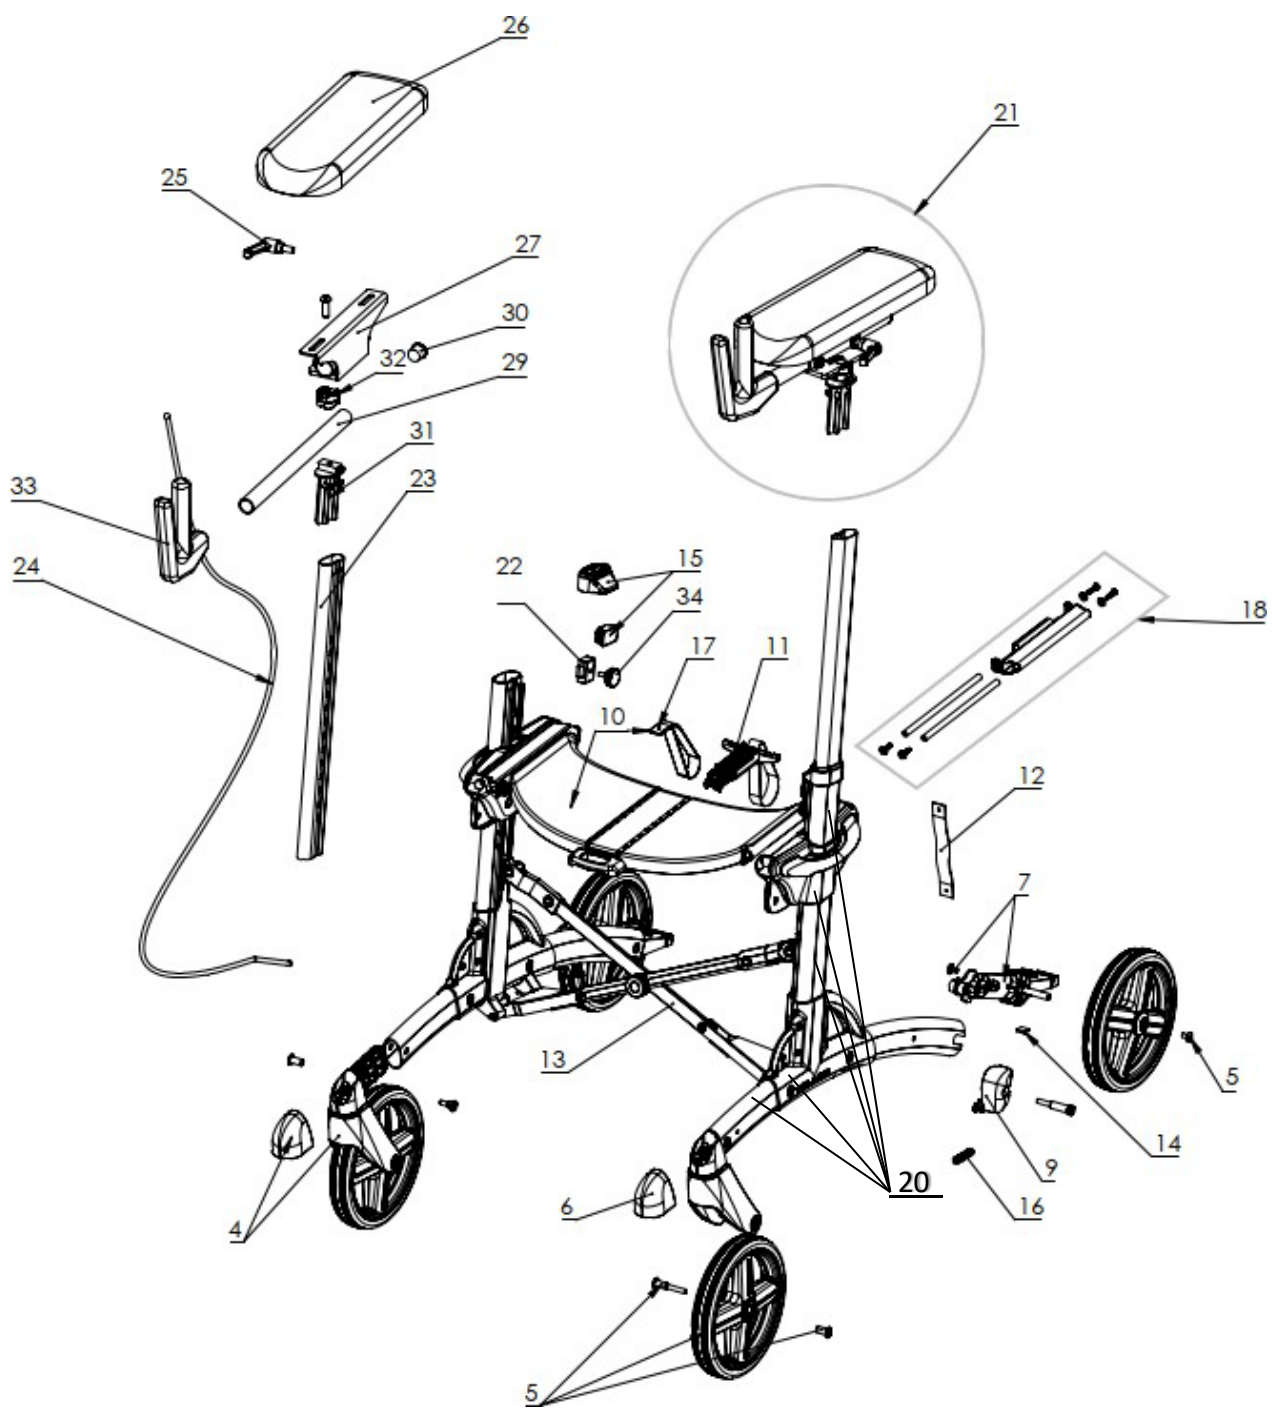

Reservdelslista RA/RA låg

4.	4017941080	Framgaffel inklusive hjul
5.	4017941003	Hjul Smart inklusive skruv
6.	4017941050	Huv framgaffel
7.	4017941020	Bakhjulsinfästning Smart komplett vänster
	4017941021	Bakhjulsinfästning Smart komplett höger
9.	4017911570	Bromsok komplett vänster
	4017911580	Bromsok komplett höger
10.	4017941283	Sits Wide komplett orange band
	4017941284	Sits Wide komplett svart band
11.	4017942550	Fällspärr komplett orange band
	4017942551	Fällspärr komplett svart band
12.	4017940309	Transportband RA
13.	4017941393	Kryss Wide komplett
14.	4017940032	Bromsbleck par reservdelskit
15.	4017941352	Handtagsjustering komplett orange
16.	4017930321	Bromsfjäder
17.	4017940161	Hopfällningsband orange
	4017940242	Hopfällningsband svart
18.	4017940265	Distans Wide sits
19.	4017911780	Släpbroms komplett
20.	4017942720	Sidopanel RA vänster
	4017942730	Sidopanel RA höger
	4017912600	Chassi RA komplett
	4017912601	Chassi RA V2 komplett
21.	2400350H	Underarmstöd komplett höger
	2400350V	Underarmstöd komplett vänster
22.	S7-135	Höjdlåsning
23.	S7-139	Handtagsprofil
	S7-138	Handtagsprofil låg modell
24.	S7-141	Bromsvajer RA
	S7-142	Bromsvajer enhandsbroms RA
25.	7WN500-8*16	Låsspak
26.	400350	Armstödsdyna RA
27.	S7-112	Fäste armstödsdyna
29.	S7-119	Handtagsrör
30.	7IKP-22*19	Ändavslutning IKP-2218-20S
31.	S7-118	Profilfäste
32.	2400340	Kugg led inklusive skruv
33.	719500-1000	Bromshandtag RA
34.	7RATT-M5*10 RA	Ratt R3010 M5*10S
35.	4017911240	Handtag sits svart
	4017911241	Handtag sits orange
36.	2400351	Stabilitetsband komplett med fäste