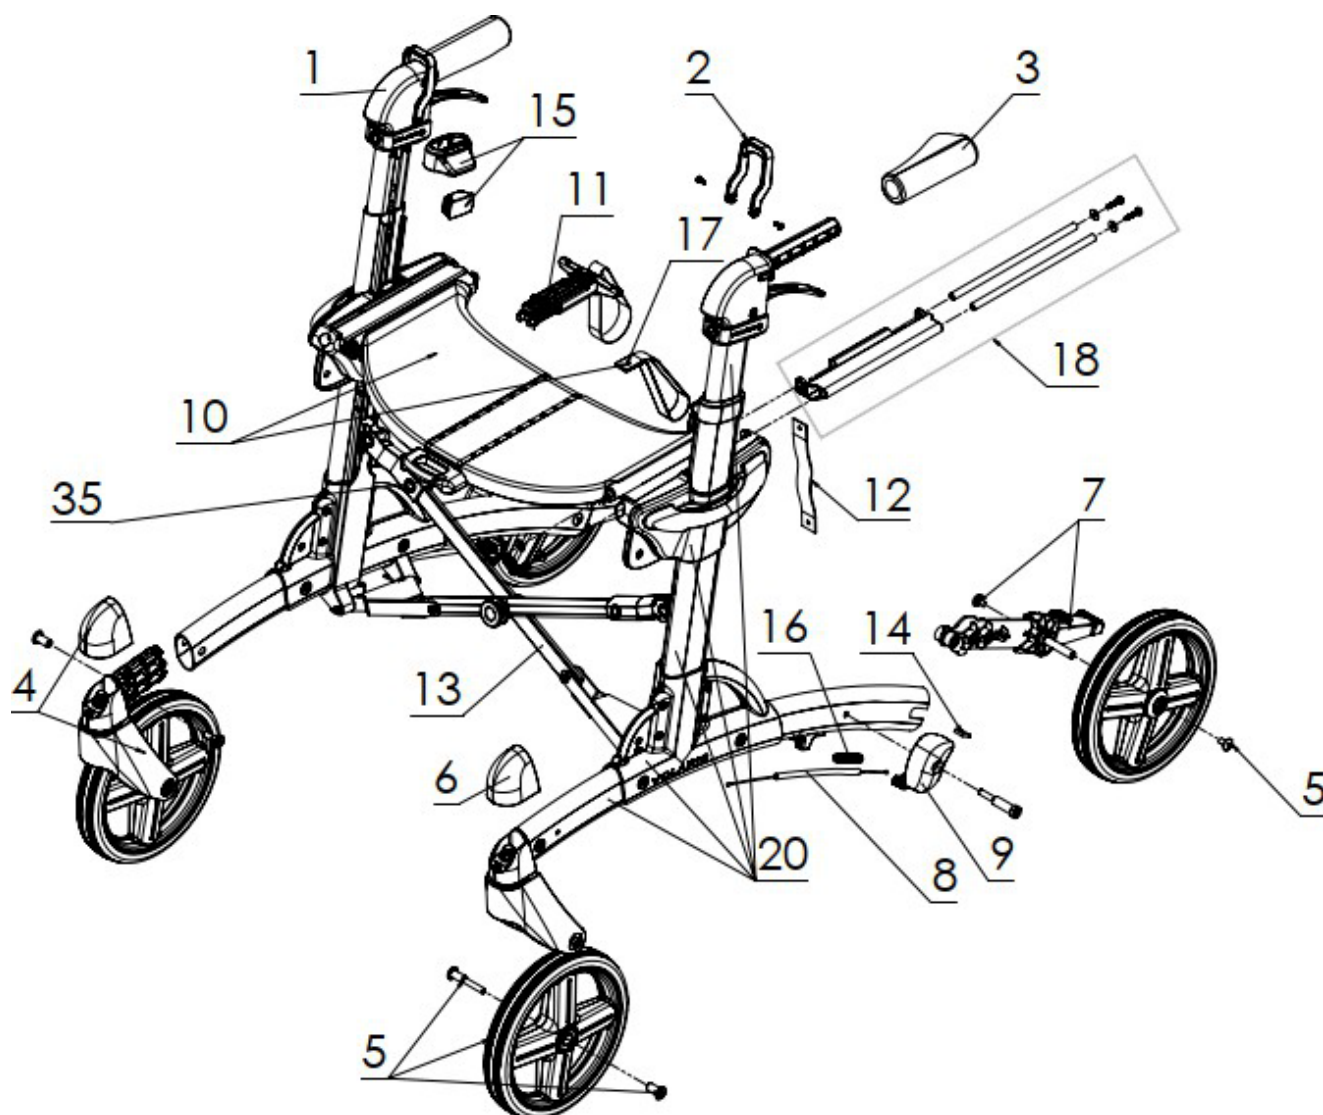

Discovery Wide/Patrol Wide