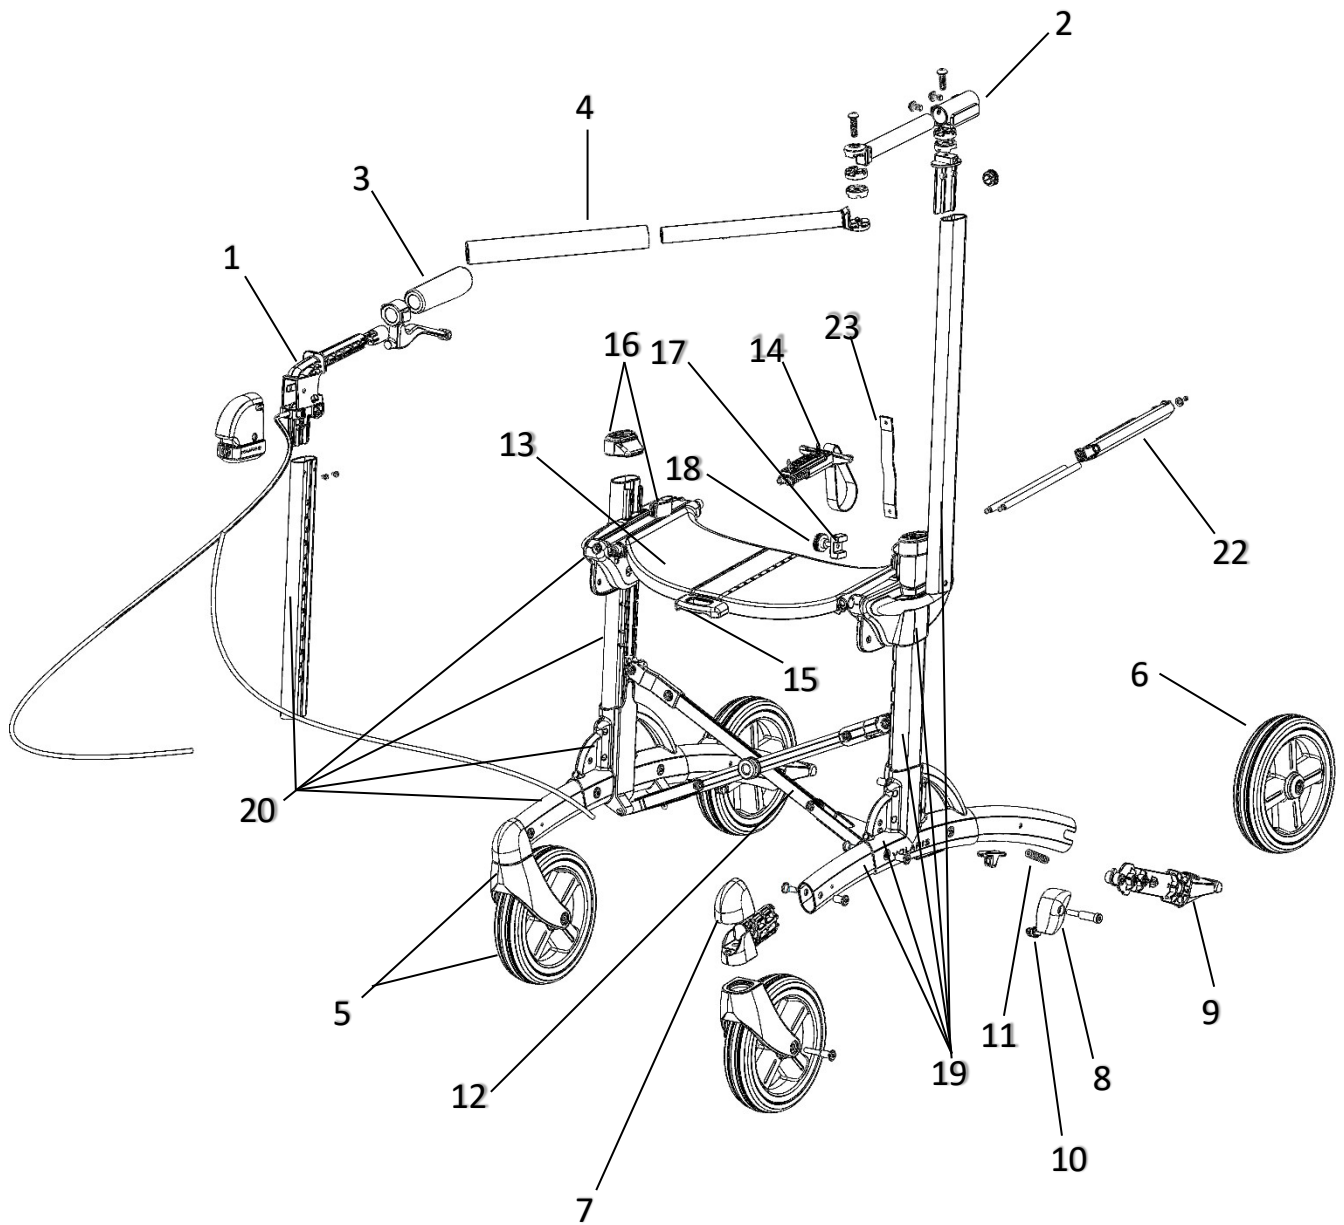

Discovery HP/hög/låg

Reservdelslista Discovery HP/hög/låg

1.	2461005V 2461005H	Bromshandtag enhandsbroms komplett vänster Bromshandtag enhandsbroms komplett höger
2.	2466100	HP handtag komplett vänster/höger
3.	4017940225 4017940226 4017940227	Handtagsgrepp Ergo par höger + vänster Handtagsgrepp Ergo vänster Handtagsgrepp Ergo höger
4.	7-7000185	Rörpolster HP handtag
5.	4017941080	Framgaffel med hjul
6.	4017942161	Hjul inklusive skruv
7.	4017941050	Huv framgaffel
8a.	4017941571	Bromsok vänster
8b.	4017941581	Bromsok höger
9a.	4017941024	Bakhjulsinfästning vänster
9b.	4017941025	Bakhjulsinfästning höger
10.	4017940297	Bromsbleck dubbel par reservdelskit
11.	4017940142	Bromsfjäder
12.	4017941393	Kryss Wide komplett
13a.	4017941283	Sits Wide komplett orange band
13b.	4017941284	Sits Wide komplett svart band
14a.	4017942550	Fällspärr komplett orange band
14b.	4017942551	Fällspärr komplett svart band
15a.	4017911240	Handtag sits svart
15b.	4017911241	Handtag sits orange
16.	4017941352	Handtagsjustering komplett orange
17.	S7-135	Höjdlåsning
18.	7RATT-M5*10RA	Ratt R3010 M5*10 S
19.	4017940280 4017940290	Sidopanel HP monterat vänster sida Sidopanel HP monterat höger sida
20.	4017942600 4017942610 4017942620 4017942630	Sidopanel vänster Sidopanel höger Sidopanel låg vänster Sidopanel låg höger
21.	4017940265	Distans Wide sits