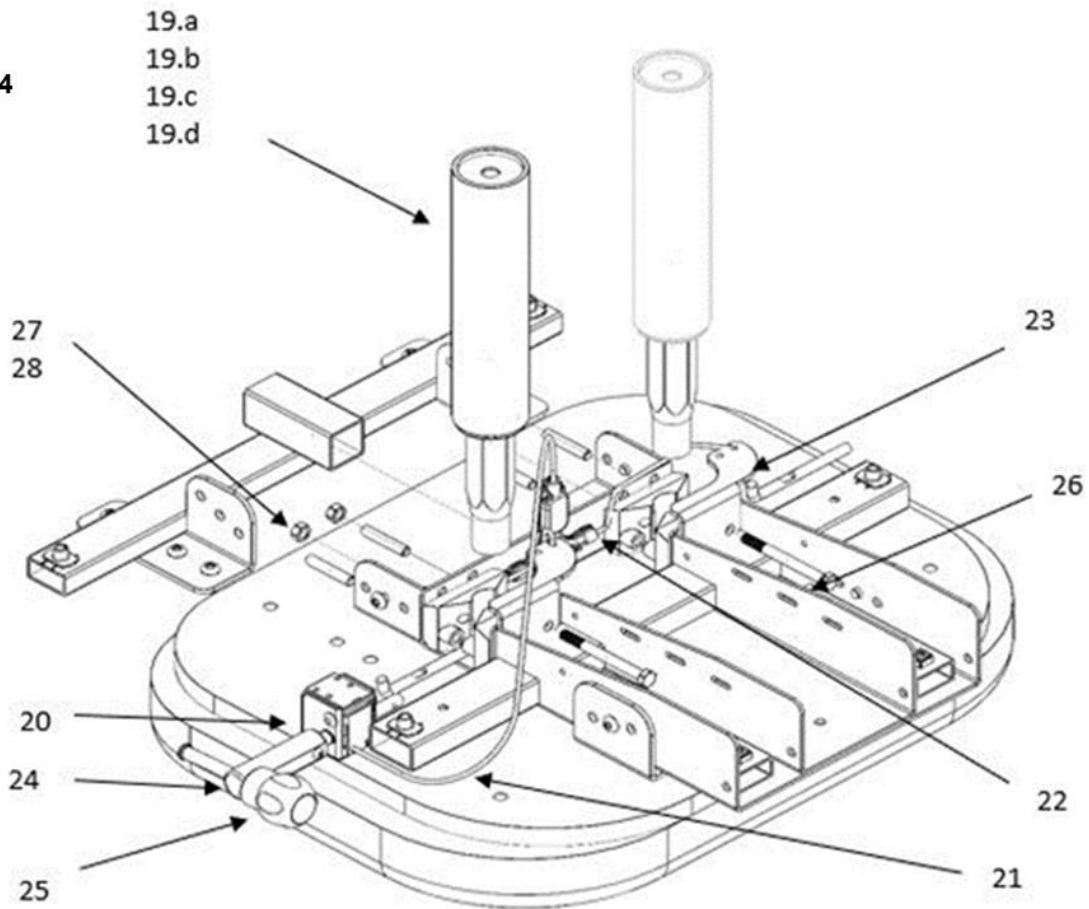

Bild 4
Picture 4

Pos.	Art.nr / part.nr	Benämning	Description	Antal. Quantity
		Bild 4	Picture 4	
19.a	221500-0200	*Sitslyft gas 200mm 500N kpl.	*Seat lift gas 200mm 500N	2st / 2p
19.b	221400-0200	*Sitslyft gas 200mm 400N kpl.	*Seat lift gas 200mm 400N	2st / 2p
19.c	221500-0155	*Sitslyft gas 155mm 500N kpl.	*Seat lift gas 155mm 500N	2st / 2p
19.d	221400-0155	*Sitslyft gas 155mm 400N kpl.	*Seat lift gas 155mm 400N	2st / 2p
20.	810000-3017	**Reglage sitthöjd kpl.	**Seat height adjustment.	1st / 1p
21.	61101-0253	Vajer övre sitthöjdsreglage.	Wire upper, seat adjustment.	1st / 1p
22.	61101-251-02	Vajer kort sitthöjdsreglage	Wire short, seat adjustment.	2st / 2p
23.	SW-01195	Vajerfäste	Wire bracket, seat adjustment	2st / 2p
24.	61101-0306	Förlängare bromsspak.	Extender brake lever.	1st / 1p
25.	7-245103-CI	svampformat handtag	Brake lever.	1st / 1p
26.	7MC6S-8x70	Sexknatskruv M8x70	Hexagon screw M8x70	4st / 4p
*=		Komplett med klämbäckar.	Complete with clamping jaws.	
**=		Sitthöjdsrelage komplett med alla ingående delar.	Seat height adjustment complete.