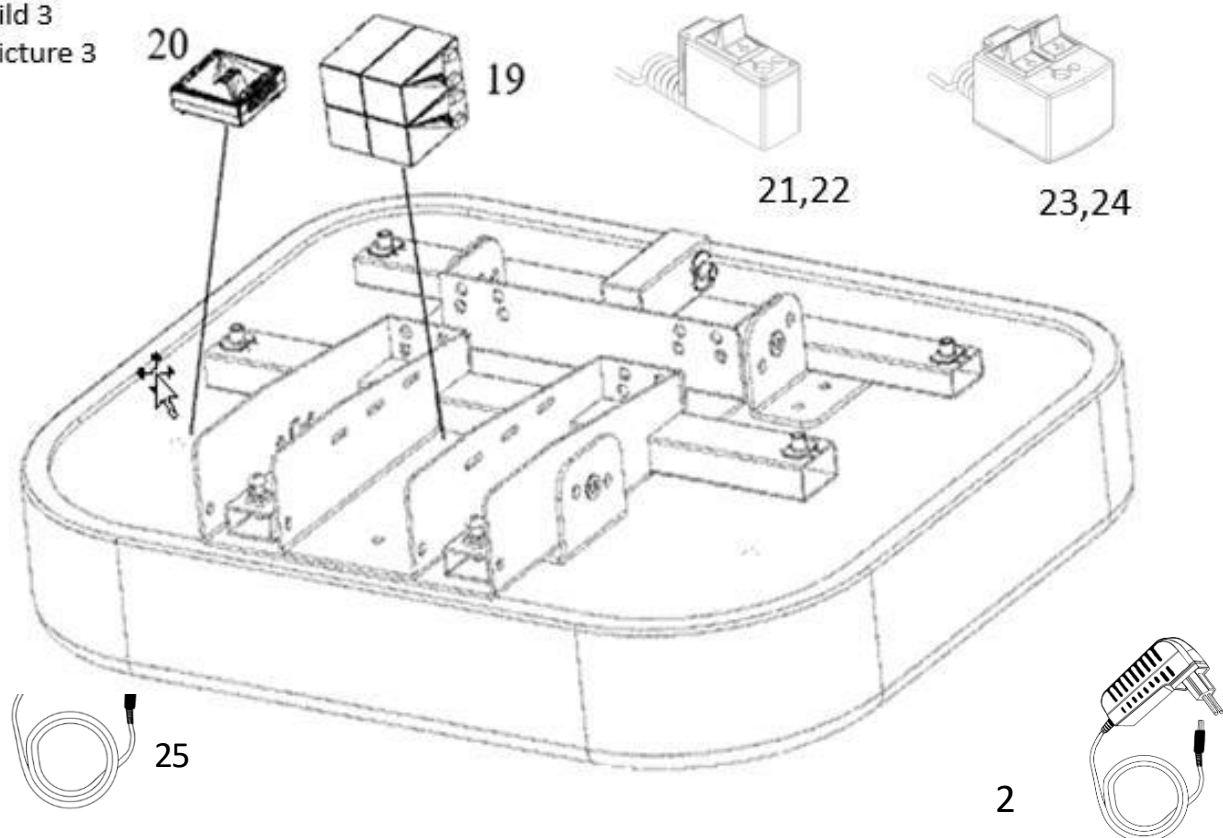

EXL EL 24V

Bild 3
Picture 3

Pos.	Art.nr / part.nr	Benämning	Description	Antal. Quantity
		Bild 3	Picture 3	
19.	7-2FG20291	Batteri 24V 2,9Ah	Battery 24V 2,9Ah	2st / 2p
20.	249101-2445	Elektronikbox 24 3-funk. EXL	Electronic box 24V 3func. EXL	1st / 1p
21.	24101-2451	Manöverdosa 1 funk+ ladd.	Control box 1function/charger	*
22.	24101-2450	Manöverdosa 1 funk. utan ladd.	Controlbox 1function	*
23.	249103-2451	Manöverdosa 2 funk. med ladd.	Control box 2function/charger	*
24.	249103-2450	Manöverdosa 2 funk.utan ladd.	Controlbox 2function	*
25.	249101-2442	Kabel elektronik till ställdon	Cable electronics to actuator	2st / 2p
26.	7LADDARE 1,0	Laddare Soneil 24V 1Ah	Charger Soneil 24V 1Ah	1st / 1p
*=	Valda elfunktioner styr valet.		Selected electrical functions control the selection