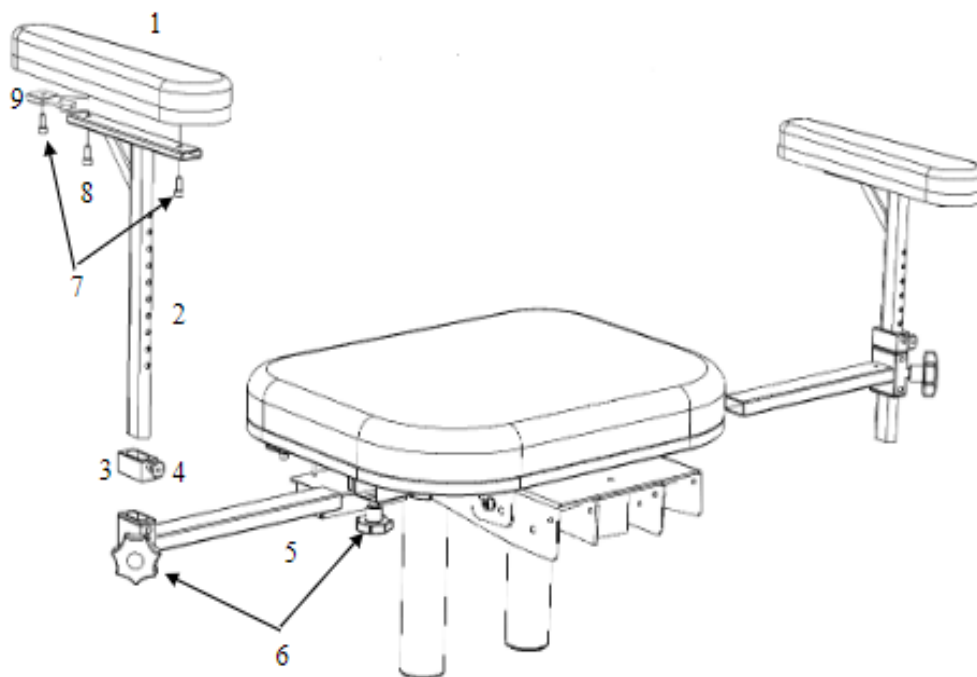

EXL  
Sprängskiss / Exploded view

Bild 1  
Picture 1

Pos.	Art.nr / part.nr	Benämning	Description	Antal. Quantity
		Bild 1	Picture 1	
1.	624011-4004	Armstödsplatta Miuk EXL	Armrest pad soft EXL	2st / 2p
2.	400111.	Armstöd höjdiustering HD	armrest hight adjuster HD	2st / 2p
3.	300969.	Säkerhetsstopp höjdjust. Armst.	Secure stop armrest hight	2st / 2p
4.	710001-3400	Snäpplås med hatt, kort	Armrest hight secure stop	2st / 2p
5.	SW-00044	Breddjustering HD	Width adjuster HD	2st / 2p
6.	7S-RATT-8x16	Skruvratt	Star wheel	4st / 4p
7.	7MC6S-6x20	Skruv MC6S 6x20	Screw MC6S 6x20	4st / 4p
8.	7MC6S-6x25	Skruv MC6S 6x25	Screw MC6S 6x25	2st / 2p
9.	SW-020102	Armstödsförstärkning . Vippfäste	Armrest reinforcment	2st / 2p

## EXL EL 24V

Bild 2  
Picture 2

Pos.	Art.nr / part.nr	Benämning	Description	Antal. Quantity
		Bild 2	Picture 2	
10.a	249101-8010	Ställdon 24V slag 250mm	Actuator 24V storke 250mm	2st / 2p
10.b	249102-8010	Ställdon 24V slag 180mm	Actuator 24V storke 180mm	2st / 2p
11.	7M6S-8x19	Skruv special till ställdon	Screw M8x19 special. actuator	8st / 8p
12.	7BRB-8,4x16	Planbricka 8,4x16x1,5	Washer 8,4x16x1,5	8st / 8p
13.	629101-3050	Sittkrvss EXL	Seatcross EXL	1st / 1p
14.	7K6S-8x30	Kullrig Skruv M8x30 svart	Panhead screw M8x30 black	6st / 6p
15.	7FBB-8x15	Fjäderbricka 8,1x14,8x2 FZB	Spring washer 8,1x14,8x2FZB	6st / 6p
16.	7K6S-8x20-SK	Skruv MC6S 6x20 svart	Screw MC6S 6x20 black	4st / 4p
17.	7BRB-8,4x16 SK	Planbricka 8,4x16x1,5 svart	Washer 8,4x16x1,5 black	8st / 8p
18.	7LOCKING-M8L	Låsmutter M8 DIN985 FZB	Locking nut DIN 985 FZB	4st / 4p
19.	F6S-8x30	försänkt skruv M8x30 bakre fäste	Countersunk screw M8x30	1st / 1p
20.	SW-00038	Främre fäste sittkrvss	Front bracket seat cross	1st / 1p
21.	SW-00043	Bakre fäste sittkrvss	Rear bracket seatcross	1st / 1p
22.	7WN500-8x16	Låsspak M8x16	One hand lever M8x16	1st / 1p
23.	7-RATT-M8x20	Stjärnratt M8x20	Star wheel M8x20	2st / 2p
24.	7K6S-M8x16-SK	Kullrig skruv M8x16 svart	Panhead screw M8x16 black	2st / 2p