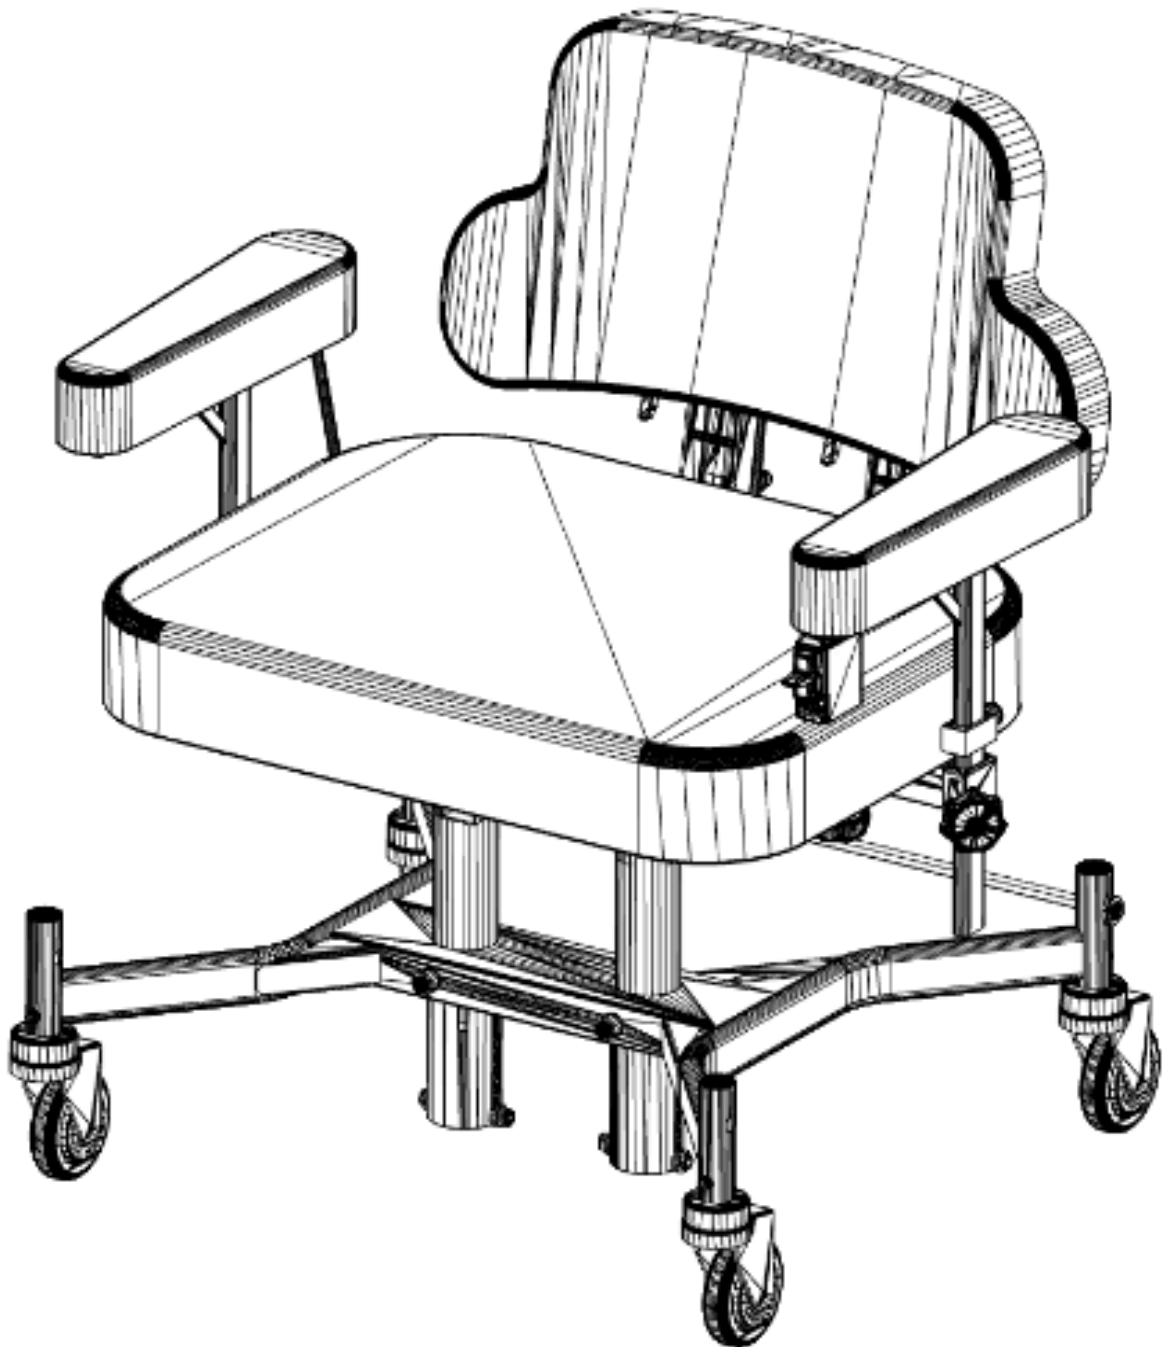

EXL  
Sprängskiss / Exploded view

Bild 1  
Picture 1

Pos.	Art.nr / part.nr	Benämning	Description	Antal. Quantity
		Bild 1	Picture 1	
1.	624011-4004	Armstödsplatta Miuk EXL	Armrest pad soft EXL	2st / 2p
2.	400111.	Armstöd höjdiustering HD	armrest hight adjuster HD	2st / 2p
3.	300969.	Säkerhetsstopp höjdjust. Armst.	Secure stop armrest hight	2st / 2p
4.	710001-3400	Snäpplås med hatt, kort	Armrest hight secure stop	2st / 2p
5.	SW-00044	Breddjustering HD	Width adjuster HD	2st / 2p
6.	7S-RATT-8x16	Skruvratt	Star wheel	4st / 4p
7.	7MC6S-6x20	Skruv MC6S 6x20	Screw MC6S 6x20	4st / 4p
8.	7MC6S-6x25	Skruv MC6S 6x25	Screw MC6S 6x25	2st / 2p
9.	SW-020102	Armstödsförstärkning . Vippfäste	Armrest reinforcment	2st / 2p

## EXL EL 24V

Bild 2  
Picture 2

Pos.	Art.nr / part.nr	Benämning	Description	Antal. Quantity
		Bild 2	Picture 2	
10.a	249101-8010	Ställdon 24V slag 250mm	Actuator 24V storke 250mm	2st / 2p
10.b	249102-8010	Ställdon 24V slag 180mm	Actuator 24V storke 180mm	2st / 2p
11.	7M6S-8x19	Skruv special till ställdon	Screw M8x19 special. actuator	8st / 8p
12.	7BRB-8,4x16	Planbricka 8,4x16x1,5	Washer 8,4x16x1,5	8st / 8p
13.	629101-3050	Sittkrvss EXL	Seatcross EXL	1st / 1p
14.	7K6S-8x30	Kullrig Skruv M8x30 svart	Panhead screw M8x30 black	6st / 6p
15.	7FBB-8x15	Fjäderbricka 8,1x14,8x2 FZB	Spring washer 8,1x14,8x2FZB	6st / 6p
16.	7K6S-8x20-SK	Skruv MC6S 6x20 svart	Screw MC6S 6x20 black	4st / 4p
17.	7BRB-8,4x16 SK	Planbricka 8,4x16x1,5 svart	Washer 8,4x16x1,5 black	8st / 8p
18.	7LOCKING-M8L	Låsmutter M8 DIN985 FZB	Locking nut DIN 985 FZB	4st / 4p
19.	F6S-8x30	försänkt skruv M8x30 bakre fäste	Countersunk screw M8x30	1st / 1p
20.	SW-00038	Främre fäste sittkrvss	Front bracket seat cross	1st / 1p
21.	SW-00043	Bakre fäste sittkrvss	Rear bracket seatcross	1st / 1p
22.	7WN500-8x16	Låsspak M8x16	One hand lever M8x16	1st / 1p
23.	7-RATT-M8x20	Stjärnratt M8x20	Star wheel M8x20	2st / 2p
24.	7K6S-M8x16-SK	Kullrig skruv M8x16 svart	Panhead screw M8x16 black	2st / 2p