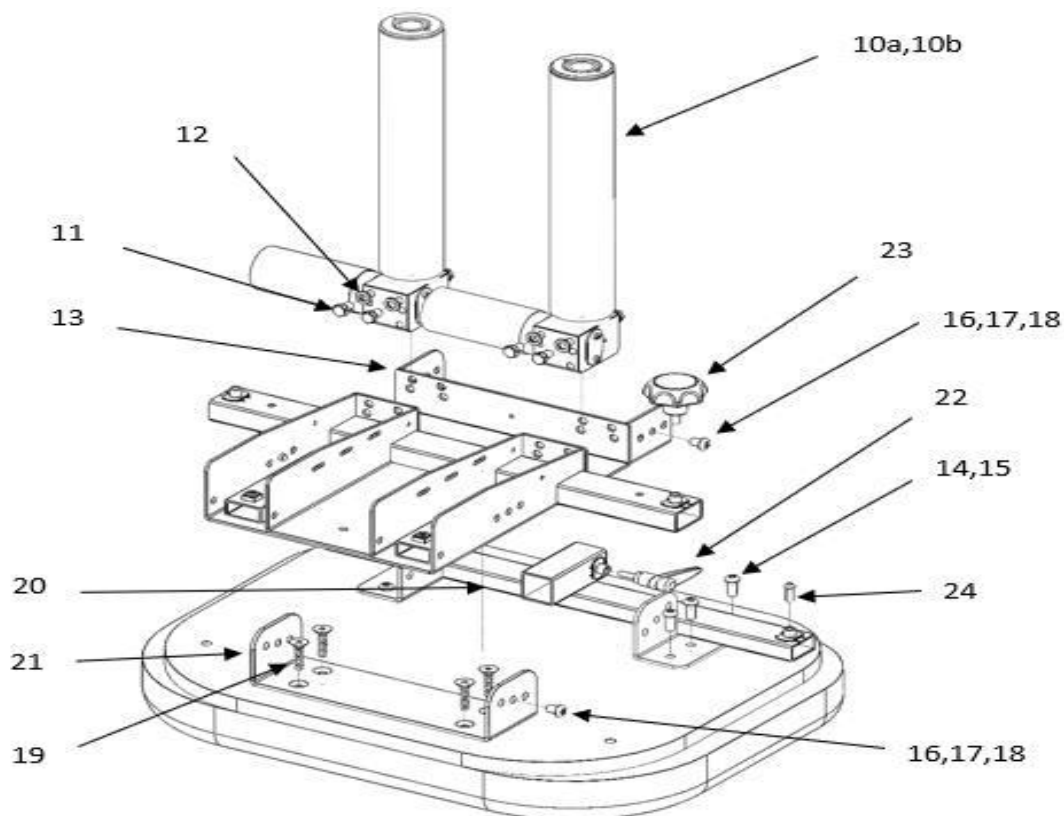

EXL  
Sprängskiss / Exploded view

Bild 1  
Picture 1

Pos.	Art.nr / part.nr	Benämning	Description	Antal. Quantity
		Bild 1	Picture 1	
1.	624011-4004	Armstödsplatta Miuk EXL	Armrest pad soft EXL	2st / 2p
2.	400111.	Armstöd höjdiustering HD	armrest hight adjuster HD	2st / 2p
3.	300969.	Säkerhetsstopp höjdjust. Armst.	Secure stop armrest hight	2st / 2p
4.	710001-3400	Snäpplås med hatt, kort	Armrest hight secure stop	2st / 2p
5.	SW-00044	Breddjustering HD	Width adjuster HD	2st / 2p
6.	7S-RATT-8x16	Skruvratt	Star wheel	4st / 4p
7.	7MC6S-6x20	Skruv MC6S 6x20	Screw MC6S 6x20	4st / 4p
8.	7MC6S-6x25	Skruv MC6S 6x25	Screw MC6S 6x25	2st / 2p
9.	SW-020102	Armstödsförstärkning . Vippfäste	Armrest reinforcment	2st / 2p

## EXL EL 24V

Bild 2  
Picture 2

Pos.	Art.nr / part.nr	Benämning	Description	Antal. Quantity
		Bild 2	Picture 2	
10.a	249101-8010	Ställdon 24V slag 250mm	Actuator 24V storke 250mm	2st / 2p
10.b	249102-8010	Ställdon 24V slag 180mm	Actuator 24V storke 180mm	2st / 2p
11.	7M6S-8x19	Skruv special till ställdon	Screw M8x19 special. actuator	8st / 8p
12.	7BRB-8,4x16	Planbricka 8,4x16x1,5	Washer 8,4x16x1,5	8st / 8p
13.	629101-3050	Sittkrvss EXL	Seatcross EXL	1st / 1p
14.	7K6S-8x30	Kullrig Skruv M8x30 svart	Panhead screw M8x30 black	6st / 6p
15.	7FBB-8x15	Fjäderbricka 8,1x14,8x2 FZB	Spring washer 8,1x14,8x2FZB	6st / 6p
16.	7K6S-8x20-SK	Skruv MC6S 6x20 svart	Screw MC6S 6x20 black	4st / 4p
17.	7BRB-8,4x16 SK	Planbricka 8,4x16x1,5 svart	Washer 8,4x16x1,5 black	8st / 8p
18.	7LOCKING-M8L	Låsmutter M8 DIN985 FZB	Locking nut DIN 985 FZB	4st / 4p
19.	F6S-8x30	försänkt skruv M8x30 bakre fäste	Countersunk screw M8x30	1st / 1p
20.	SW-00038	Främre fäste sittkrvss	Front bracket seat cross	1st / 1p
21.	SW-00043	Bakre fäste sittkrvss	Rear bracket seatcross	1st / 1p
22.	7WN500-8x16	Låsspak M8x16	One hand lever M8x16	1st / 1p
23.	7-RATT-M8x20	Stjärnratt M8x20	Star wheel M8x20	2st / 2p
24.	7K6S-M8x16-SK	Kullrig skruv M8x16 svart	Panhead screw M8x16 black	2st / 2p