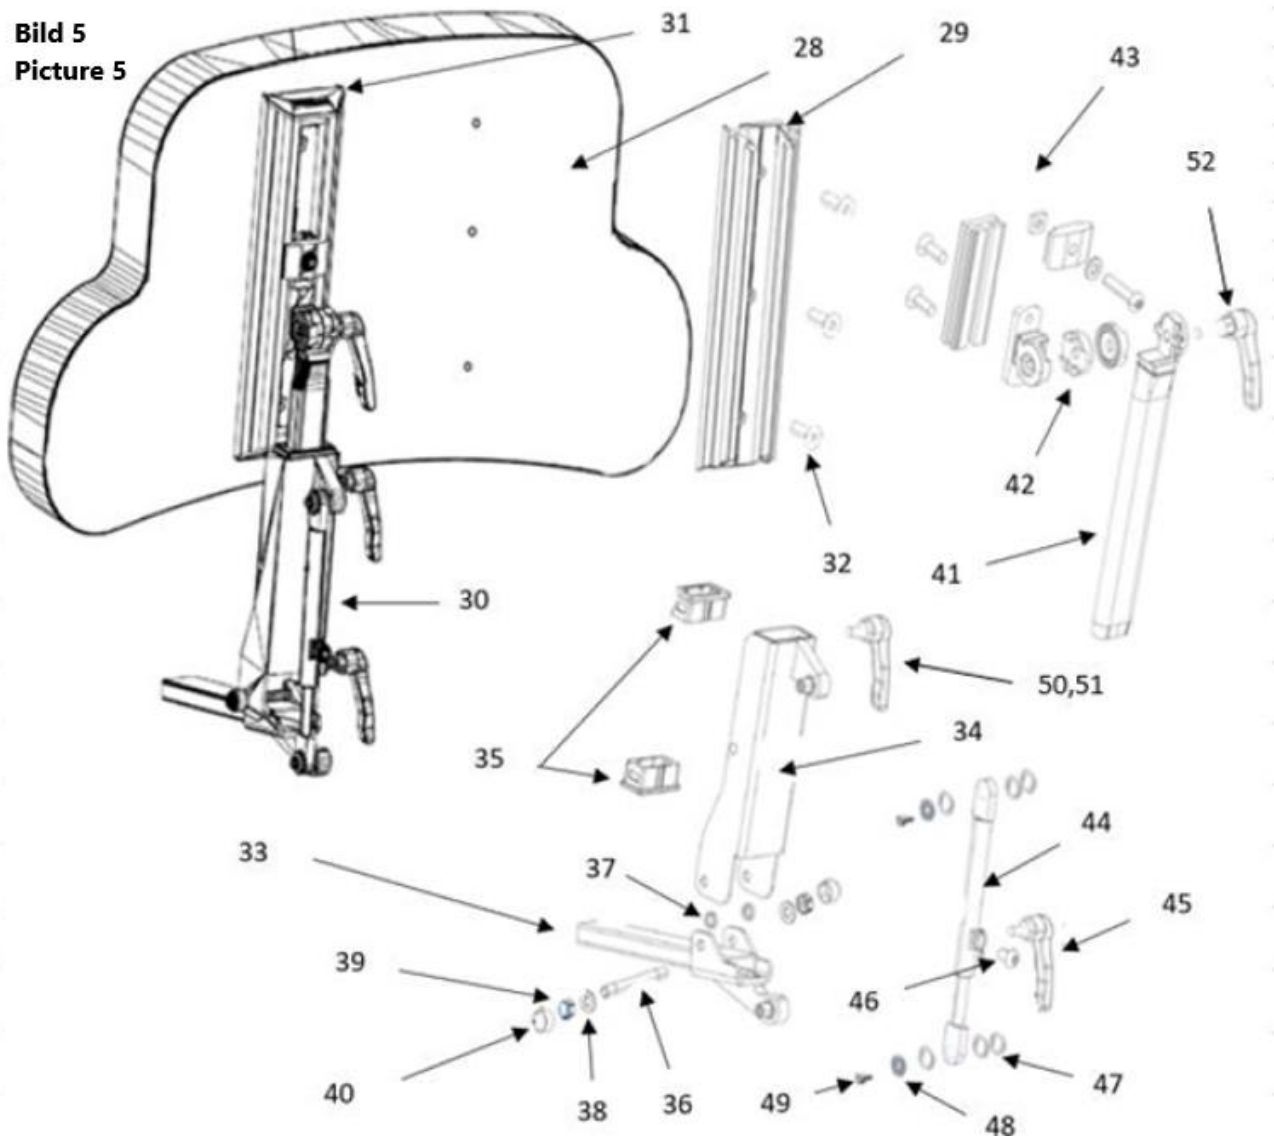

Bild 5
Picture 5

Pos.	Art.nr / part.nr	Benämning	Description	Antal. Quantity
		Bild 5	Picture 5	
28a.	634133-6010	Ryggstomme EXL 55x35 sv.Atlant.	Backrest EXL 55x35 black Atl.	1st / 1p
21b.	634233-6010	Ryggstomme EXL 65x35 sv.Atlant.	Backrest EXL 65x35 black Atl.	1st / 1p
29.	227001-6000	Ryggprofil ABC hög rygg 280mm.	Backrest profile L0280mm	*2st / 2p
30.	227001-6000	Multirygg manuell inställning.	Multi backrest manual.	*2st / 2p
31.	SW-01502	Plastavslutning ryggprofil.	Plastic cover backrest profile.	*4st / 4p
32.	7F6S-16x20	Skruv MF6S-6x20 FZB	Screw MF6S-6x20 FZB	*6st / 6p
33.	SW-01985	Ryggstolpe nedre del.	Backrest pole, lower part.	*2st / 2p
34.	SW-020269	Ryggstolpe övre del.	Backrest pole, upper part.	*2st / 2p
35.	324101-4400	Plastplugg multirygg.	Plastic plug Multi backrest.	*4st / 4p
36.	SW-01999	Pinnbult M8 Multirygg.	Pin bolt M8 Multi backrest.	*2st / 2p
37.	7DIST-05-8-12-3	Distans	Distance	*4st / 4p
38.	7BRB-8,4x16 SK	Planbricka 8,4x16x1,5 svart.	Washer 8,4x16x1,5 black	*4st / 4p
39.	7LOCKING-M8L	Låsmutter M8 DIN 985 FZB	Nut M8 nylock.	*4st / 4p
40.	7KH-13-8	Mutterskydd M8.	Nut cover M8.	*4st / 4p
41.	SW02034	Ryggstolpe Multirygg	Backrest pole Multi backrest.	*2st / 2p
42.	624001-9000	Kugglås.	Cogg wheel lock.	*4st / 4p
43.	274001-6006	Profilinfästning förmonterad.	Profile attachment.	*2st / 2p
44.	229001-6008	Ryggvinkling stång manuell.	Backrest adjuster manual.	*2st / 2p
45.	7WN500-8x16	Låsspak WN 500 M8x16.	One hand lever WN 500 M8x16.	*2st / 2p
46.	7K6S-8x12	Kullrig skruv M8x12 svart.	Screw K6S M8x12 black	*2st / 2p
47.	7PLASTB-10,5x18	Plastbricka 10,5x18x1,0	Plastic washer 10,5x18x1,0	*12st / 12p
48.	7BRB-5,3x10	Bricka 5,3x10x1,0 FZB	Washer 5,3x10x1,0 FZB	*4st / 4p
49.	7MC6S-5x10 LOCK	Skruv M5x10 FZB med gänglim.	Screw M5x10 FZB Locktite.	*4st / 4p
50.	7WN500-8x20	Låsspak WN 500 M8x20	One hand lever WN500 M8x20	*2st / 2p
51.	7S-RATT-M8x20	Stjärnratt M8x20 diameter 60	Star Wheel M8x20 diameter 60	*2st / 2p
52.	7LS-M8xR63x32	Låsspak M8 R63 32	One hand lever M8 R63 32	*2st / 2p
* = Antal för komplett rygg med två stolpar. Quantity for complete backrest.				
**= Ryggstommen levereras med aluprofiler monterade. Backrest complete with aluprofile.